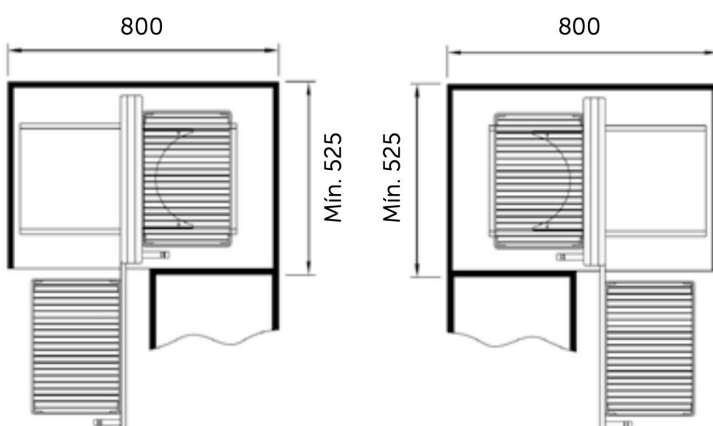

CANTO MÁGICO BAIXO COM FREIO ANTRACITA

- É reversível, pode instalar-se para movimento direito ou movimento esquerdo, indistintamente.
- Válido para porta de 400 ou 450 mm
- Cada cesto suporta 5 kg

CÓDIGO	MÓDULO	CAIXA	ACABAMENTO
503.040.524.350	800	1	ANTRACITA

503.040.524.350 - CANTO MÁGICO BAIXO REV. 400MM SOFTCLOSE ANTRACITA ATENAS