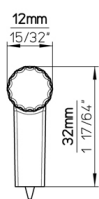

PUXADORES 983

ASA "T" CORRENTE 2592 SR OURO MATE

105.259.261.983 - PUXADOR ASA "T" CORRENTE / 1 FURO 72 X H32 MM OURO MATE 2592 SR