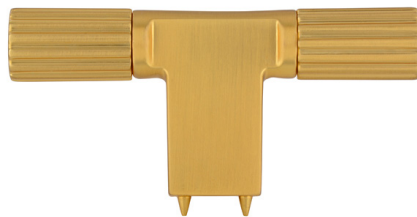

PUXADORES 983

ASA "T" CORRENTE 2592 SR OURO MATE

105.259.261.983 - PUXADOR ASA "T" CORRENTE / 1 FURO 72 X H32 MM OURO MATE 2592 SR