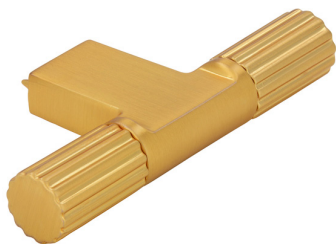

PUXADORES 983

ASA "T" CORRENTE 2592 SR OURO MATE

105.259.261.983 - PUXADOR ASA "T" CORRENTE / 1 FURO 72 X H32 MM OURO MATE 2592 SR