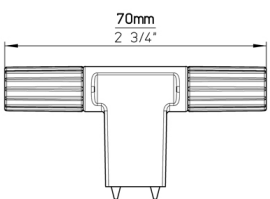

PUXADORES 983

ASA "T" CORRENTE 2592 SR OURO MATE

105.259.261.983 - PUXADOR ASA "T" CORRENTE / 1 FURO 72 X H32 MM OURO MATE 2592 SR