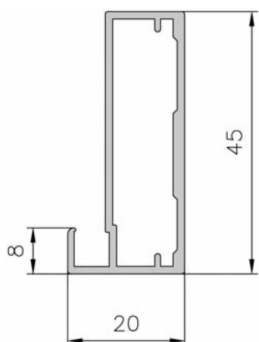

PERFIL VITRINE 299

Acabamento

Alumínio Mate

Cinza Grafite Mate

DIMENSÕES

45 X 20 MM

COMPRIMENTO

3250 MM

706.299.123.813 - PERFIL VITRINE ALUMÍNIO 45 X 35 X 3250MM COM PUXADOR MATE 299 CX = 81,25 MT

706.299.024.813 - PERFIL VITRINE ALUMÍNIO 45 X 20 X 3250MM CINZA GRAFITE MATE 299 CX = 60 MT

706.299.023.921 - PERFIL VITRINE ALUMÍNIO 45 X 20 X 4000 MM MATE 299

PERFIL VITRINE INTERIOR ABS

DIMENSÕES

6,5 X 5 MM

COMPRIMENTO

3250 MM

ACABAMENTO

TRANSPARENTE

EMBALAGEM

50 UNID.

700.117.425.813 - PERFIL VITRINE INTERIOR ABS 4 X 3250MM TRANSPARENTE 1174 CX=162,50 MT

ESQUADRO ZINCADO 2 MM

703.238.000.120 - ESQUADRO ZINC 2 MM PARA PERFIL VITRINE EKO 599

PARAFUSO M4 X 10

DIMENSÕES