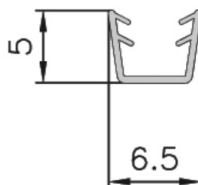

PERFIL VITRINE 299

Acabamento

Alumínio Mate

Cinza Grafite Mate

DIMENSÕES

45 X 20 MM

COMPRIMENTO

3250 MM

706.299.123.813 - PERFIL VITRINE ALUMÍNIO 45 X 35 X 3250MM COM PUXADOR MATE 299 CX = 81,25 MT

706.299.024.813 - PERFIL VITRINE ALUMÍNIO 45 X 20 X 3250MM CINZA GRAFITE MATE 299 CX = 60 MT

706.299.023.921 - PERFIL VITRINE ALUMÍNIO 45 X 20 X 4000 MM MATE 299

PERFIL VITRINE INTERIOR ABS

DIMENSÕES

6,5 X 5 MM

COMPRIMENTO

3250 MM

ACABAMENTO

TRANSPARENTE

EMBALAGEM

50 UNID.

700.117.425.813 - PERFIL VITRINE INTERIOR ABS 4 X 3250MM TRANSPARENTE 1174 CX=162,50 MT

ESQUADRO ZINCADO 2 MM

703.238.000.120 - ESQUADRO ZINC 2 MM PARA PERFIL VITRINE EKO 599

PARAFUSO M4 X 10

DIMENSÕES