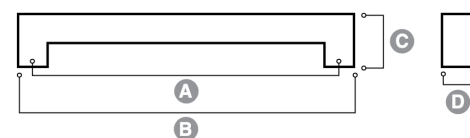

DIMENSÕES

A	B	C	D
-	16	17	19