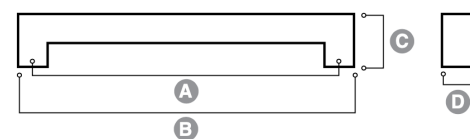

PUXADOR CONCHA

105.350.122.682 - PUXADOR PEGA 22 MM NIQUEL SATINADO 3501

DIMENSÕES

A	B	C	D
-	22	21	22

PUXADOR SAPATO OVAL

105.349.210.682 - PUXADOR SAPATO OVAL 20MM CROMADO 3492

105.349.222.682 - PUXADOR SAPATO OVAL 20MM NIQUEL MATE 3492