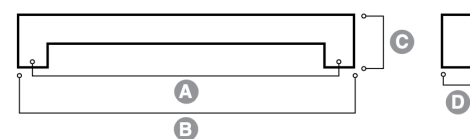

DIMENSÕES

A	B	C	D
-	20	20	34