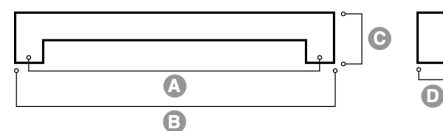

PUXADOR KASSEL

DIMENSÕES

A	B	C	D
160	184	20	11

106.160.023.682 - PUXADOR KASSEL 160MM ALUMINIO MATE 4740

PUXADOR PERFIL ALUMÍNIO

DIMENSÕES

A	B	C	D
64	75	19	50
96	107	19	50
128	139	19	50
160	171	19	50
192	203	19	50
224	235	19	50
442	453	19	50

105.241.423.682 - TOPO LAT. PUX. PERFIL ALUMINIO CONCHA CR.MATE 2414

106.241.423.682 - PUXADOR PERFIL ALUMINIO 3000MM CONCHA EMB.CR.MAT.2414

PUXADOR HUELVA

DIMENSÕES

A	B	C	D
96	112	27	1
160	172	45	2

DIMENSÕES

E	F	G	H
96	109	24	14
160	170	41	13

105.403.694.682 - PUXADOR HUELVA II H27X96X112MM METALIZADO MATE 4036

105.403.607.682 - PUXADOR HUELVA II H27X96X112MM PRETO MATE 4036

105.403.695.682 - PUXADOR HUELVA II H45X160X172MM METALIZADO MATE 4036