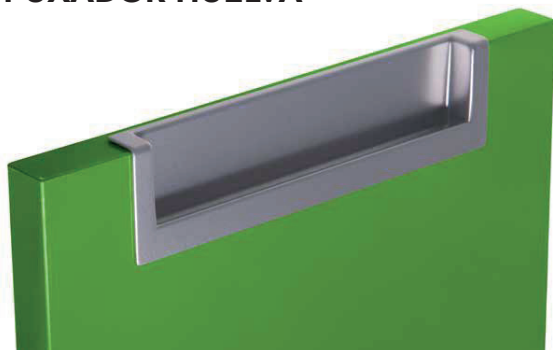

PUXADOR KASSEL

DIMENSÕES

A	B	C	D
160	184	20	11

106.160.023.682 - PUXADOR KASSEL 160MM ALUMINIO MATE 4740

PUXADOR PERFIL ALUMÍNIO

DIMENSÕES

A	B	C	D
64	75	19	50
96	107	19	50
128	139	19	50
160	171	19	50
192	203	19	50
224	235	19	50
442	453	19	50

105.241.423.682 - TOPO LAT. PUX. PERFIL ALUMINIO CONCHA CR.MATE 2414

106.241.423.682 - PUXADOR PERFIL ALUMINIO 3000MM CONCHA EMB.CR.MAT.2414

PUXADOR HUELVA

DIMENSÕES

A	B	C	D
96	112	27	1
160	172	45	2

DIMENSÕES