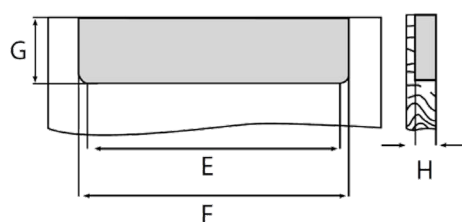

105.241.423.682 - TOPO LAT. PUX. PERFIL ALUMINIO CONCHA CR.MATE 2414

106.241.423.682 - PUXADOR PERFIL ALUMINIO 3000MM CONCHA EMB.CR.MAT.2414

PUXADOR HUELVA

DIMENSÕES

A	B	C	D
96	112	27	1
160	172	45	2

DIMENSÕES

E	F	G	H
96	109	24	14
160	170	41	13

105.403.694.682 - PUXADOR HUELVA II H27X96X112MM METALIZADO MATE 4036

105.403.607.682 - PUXADOR HUELVA II H27X96X112MM PRETO MATE 4036

105.403.695.682 - PUXADOR HUELVA II H45X160X172MM METALIZADO MATE 4036