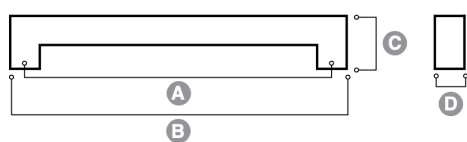

PUXADOR KASSEL

DIMENSÕES

A	B	C	D
160	184	20	11

106.160.023.682 - PUXADOR KASSEL 160MM ALUMINIO MATE 4740

PUXADOR PERFIL ALUMÍNIO

DIMENSÕES

A	B	C	D
64	75	19	50
96	107	19	50
128	139	19	50
160	171	19	50
192	203	19	50
224	235	19	50
442	453	19	50

105.241.423.682 - TOPO LAT. PUX. PERFIL ALUMINIO CONCHA CR.MATE 2414

106.241.423.682 - PUXADOR PERFIL ALUMINIO 3000MM CONCHA EMB.CR.MAT.2414

PUXADOR HUELVA

DIMENSÕES

A	B	C	D
96	112	27	1
160	172	45	2

DIMENSÕES

E	F	G	H
96	109	24	14
160	170	41	13

105.403.694.682 - PUXADOR HUELVA II H27X96X112MM METALIZADO MATE 4036

105.403.607.682 - PUXADOR HUELVA II H27X96X112MM PRETO MATE 4036

105.403.695.682 - PUXADOR HUELVA II H45X160X172MM METALIZADO MATE 4036