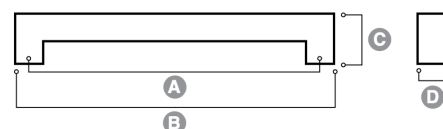

PUXADOR KASSEL

DIMENSÕES

A	B	C	D
160	184	20	11

106.160.023.682 - PUXADOR KASSEL 160MM ALUMINIO MATE 4740

PUXADOR PERFIL ALUMÍNIO

DIMENSÕES

A	B	C	D
64	75	19	50
96	107	19	50
128	139	19	50
160	171	19	50
192	203	19	50
224	235	19	50
442	453	19	50

105.241.423.682 - TOPO LAT. PUX. PERFIL ALUMINIO CONCHA CR.MATE 2414

106.241.423.682 - PUXADOR PERFIL ALUMINIO 3000MM CONCHA EMB.CR.MAT.2414

PUXADOR HUELVA

DIMENSÕES

A	B	C	D
96	112	27	1
160	172	45	2

DIMENSÕES

E	F	G	H
96	109	24	14
160	170	41	13

105.403.694.682 - PUXADOR HUELVA II H27X96X112MM METALIZADO MATE 4036

105.403.607.682 - PUXADOR HUELVA II H27X96X112MM PRETO MATE 4036

105.403.695.682 - PUXADOR HUELVA II H45X160X172MM METALIZADO MATE 4036