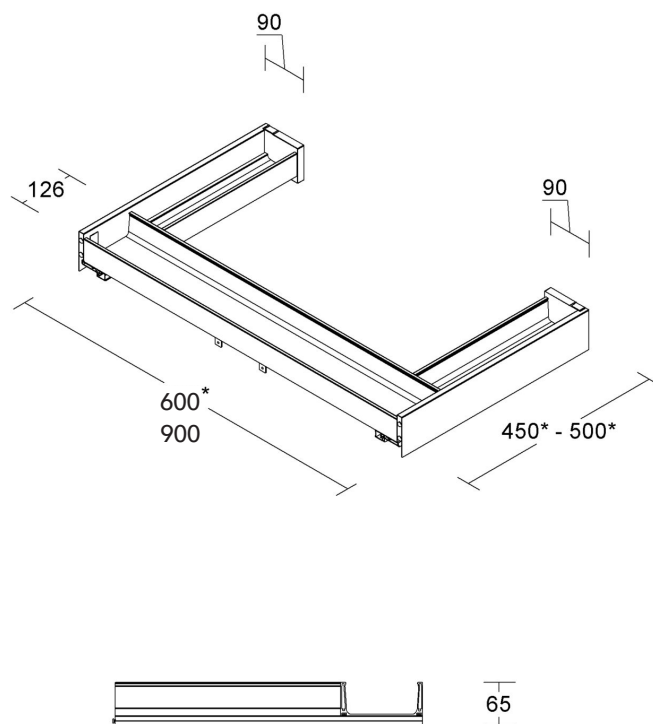

KIT GAVETA LAVA-LOUÇA

KIT GAVETA LAVA-LOUÇA SOTOVASCA P14

Este Kit Gaveta Lava-louça é totalmente feita de alumínio, oferece grande capacidade de carga, grande espaço de armazenamento e uma estrutura extremamente forte e rígida. A montagem muito fácil e rápida está associada à adaptabilidade com vários sistemas de gavetas e marcas. Está disponível nos seguintes acabamentos: pintado de Preto, Titânio, Cinza Orion e Branco, para larguras de *60, *75, *90, *105, *120 cm e pode ser facilmente ajustado em tamanhos personalizados.

586.600.024.823 - KIT GAVETA LAVA-LOUÇA TANDEM 600 MM TITÂNIO SOTOVASCA P14

586.900.024.823 - KIT GAVETA LAVA-LOUÇA TANDEM 900 MM TITÂNIO SOTOVASCA P14