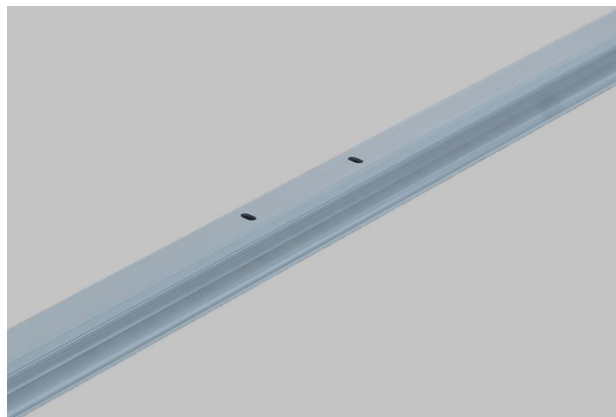

Iluminação Kiton Gaveta LED

com sensores infravermelhos

Kiton é um perfil linear de alumínio com emissão de luz direcionada tanto para dentro como para fora. Montável em superfície com fixadores (incluídos), serve para iluminar o interior das gavetas: a versão com sensor IR integrado permite ligar e desligar quando a porta é aberta e fechada. A fonte LED está disponível com temperatura de cor Natural (4000K), Quente (3000K) ou Emotion Dual Color que permite a variação de 3000K a 4000K.

Características:

- Sensor infravermelho integrado
- Configurável com comprimentos personalizados
- Difusão de luz dentro e fora do armário
- Interruptor IR com funções ON/OFF e mudança de cor
- Fornecido com sistema Emotion: a temperatura da cor varia de "quente" a "natural"

B-Lux
980

D-Lux
135

INSTALAÇÃO

MONTAGEM EM SUPERFÍCIE

DIREÇÃO DA LUZ

ORIENTADO

ALIMENTAÇÃO

FONTE DE LUZ

ACABAMENTO

Iluminação Kiton Gaveta LED

com sensores infravermelhos

Para espessura de placa: 15, 16, 18, 19 mm

Nota: Precisa de transformador

899.568.523.969 - ILUM. LED KITON GAVETA **568 MM COM SENSOR INFRAVERMELHOS** ALUMÍNIO MATE