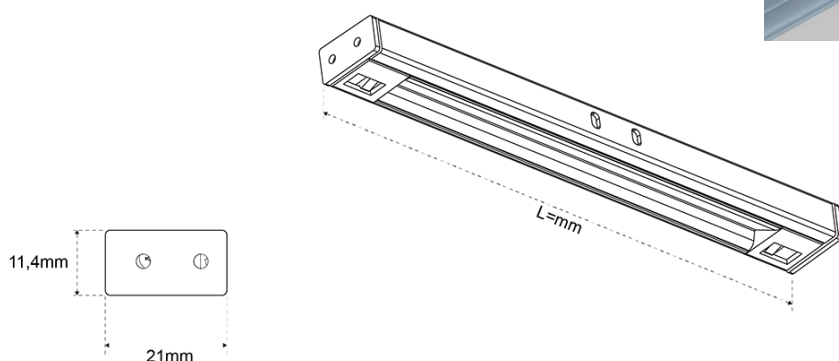

B-Lux
980

D-Lux
135

INSTALAÇÃO

MONTAGEM EM SUPERFÍCIE

DIREÇÃO DA LUZ

ORIENTADO

ALIMENTAÇÃO

FONTE DE LUZ

ACABAMENTO

Iluminação Kiton Gaveta LED

com sensores infravermelhos

Para espessura de placa: 15, 16, 18, 19 mm

Nota: Precisa de transformador

899.568.523.969 - ILUM. LED KITON GAVETA **568 MM COM SENSOR INFRAVERMELHOS** ALUMÍNIO MATE