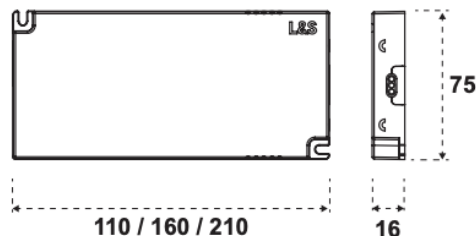

ACABAMENTO

Iluminação Kiton Gaveta LED

com sensores infravermelhos

Para espessura de placa: 15, 16, 18, 19 mm

Nota: Precisa de transformador

899.568.523.969 - ILUM. LED KITON GAVETA **568 MM COM SENSOR INFRAVERMELHOS** ALUMÍNIO MATE

Cor

01

Branco

| W | Largura | Comprimento | IN | OUT | VDC |
|----------------|---------|-------------|-------------|--------|--------|
| máx. 60 / 72 W | 210 MM | 75 MM | 100-240 VAC | 12 VDC | 24 VDC |