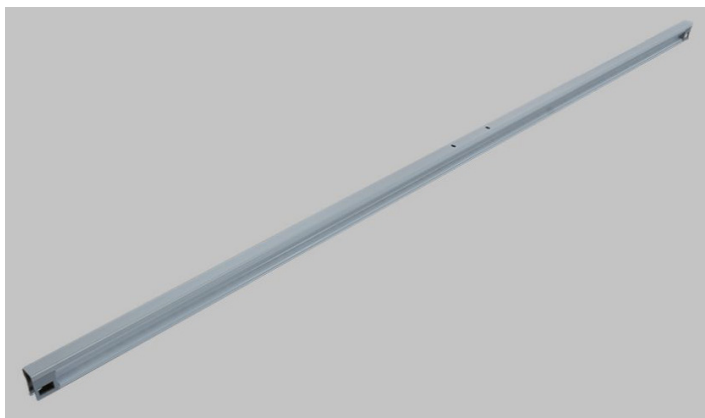

Iluminação Kiton Gaveta LED

com sensores infravermelhos

Kiton é um perfil linear de alumínio com emissão de luz direcionada tanto para dentro como para fora. Montável em superfície com fixadores (incluídos), serve para iluminar o interior das gavetas: a versão com sensor IR integrado permite ligar e desligar quando a porta é aberta e fechada. A fonte LED está disponível com temperatura de cor Natural (4000K), Quente (3000K) ou Emotion Dual Color que permite a variação de 3000K a 4000K.

B-Lux
980

D-Lux
135

INSTALAÇÃO

MONTAGEM EM SUPERFÍCIE

DIREÇÃO DA LUZ

ORIENTADO

ALIMENTAÇÃO

FONTE DE LUZ

ACABAMENTO

Iluminação Kiton Gaveta LED

com sensores infravermelhos

Para espessura de placa: 15, 16, 18, 19 mm

Nota: Precisa de transformador

899.568.523.969 - ILUM. LED KITON GAVETA **568 MM COM SENSOR INFRAVERMELHOS** ALUMÍNIO MATE