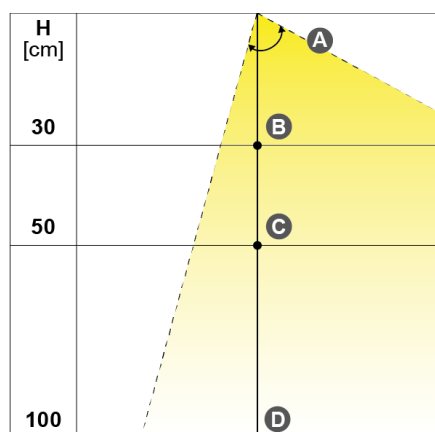

VERS.
861MM EDC

Lm/W
45

A - Feixe
-

C-Lux
430

LÚMEN
468

IRC
>80

B-Lux
980

D-Lux
135

INSTALAÇÃO

MONTAGEM EM SUPERFÍCIE

DIREÇÃO DA LUZ

ORIENTADO

ALIMENTAÇÃO

FONTE DE LUZ

ACABAMENTO