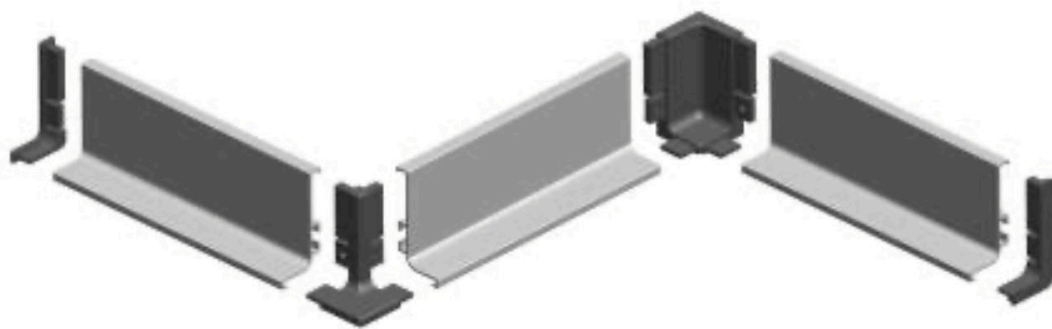

Perfil Gola "J" 1005

| Código |  | |  | | |
|-----------------|---|--------|---|------|----|
| | H (mm) | L (mm) | pcs | m | kg |
| 706.100.524.639 | 56 | 4100 | 16 | 65,6 | 24 |
| 706.100.585.639 | 56 | 4100 | 16 | 65,6 | 24 |

706.100.524.639 - PERFIL GOLA "J" ALUMÍNIO ANTRACITA MATE 27 X 56 X 4100MM 1005 / 130

706.100.585.639 - PERFIL GOLA "J" ALUMÍNIO INOX ESCOVADO 27 X 56 X 4100MM 1005 / 813

Tapa Gola Exterior para Perfil Gola "J"

706.101.324.639 - TAPA **ALUMÍNIO** ANTRACITA MATE PARA GOLA DTO / ESQ "J" **EXTERIOR** 1013 / 130

706.101.385.639 - TAPA **ALUMÍNIO** INOX ESCOVADO PARA PERFIL GOLA DTO / ESQ "J" **EXTERIOR** 1013 / 813

700.104.485.639 - TAPA **ABS** LARGA INOX ESCOVADO PARA GOLA DTO / ESQ "J" 1044 / 813

Canto 90° Exterior para Perfil Gola "J"

| Código |  | | |
|-----------------|---|----|----------------|
| | pcs | kg | P x L x H (cm) |
| 706.107.085.639 | 20 | 1 | 24 x 24 x 13 |
| 706.107.024.639 | 20 | 1 | 24 x 24 x 13 |