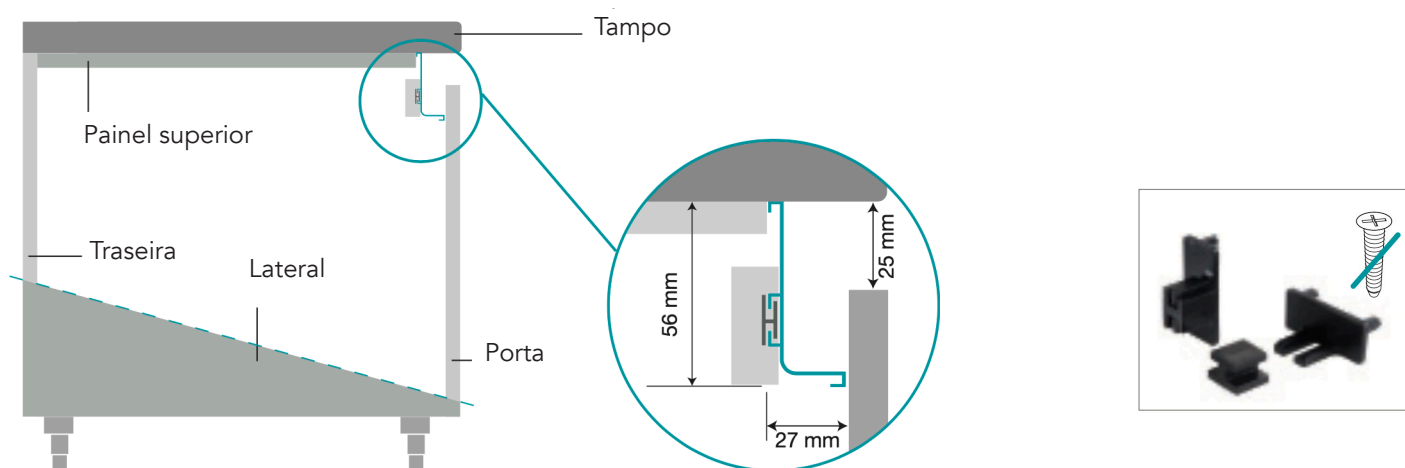

Montagem

A altura da porta deve ser reduzida em 25 mm.

A profundidade do painel superior deve ser diminuída em 27 mm.