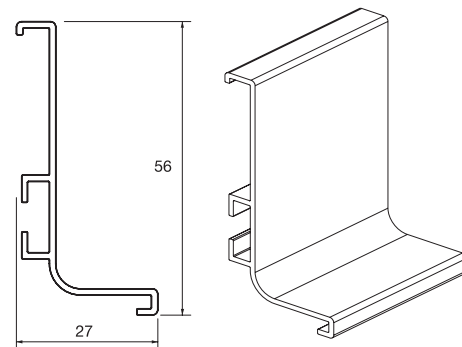

Perfil Gola "J" 1005

| Código |  | |  | | |
|-----------------|---|--------|---|------|----|
| | H (mm) | L (mm) | pcs | m | kg |
| 706.100.524.639 | 56 | 4100 | 16 | 65,6 | 24 |
| 706.100.585.639 | 56 | 4100 | 16 | 65,6 | 24 |

706.100.524.639 - PERFIL GOLA "J" ALUMÍNIO ANTRACITA MATE 27 X 56 X 4100MM 1005 / 130

706.100.585.639 - PERFIL GOLA "J" ALUMÍNIO INOX ESCOVADO 27 X 56 X 4100MM 1005 / 813

Tapa Gola Exterior para Perfil Gola "J"

700.104.485.639 - TAPA **ABS** LARGA INOX ESCOVADO PARA GOLA DTO / ESQ "J" 1044 / 813

Canto 90° Exterior para Perfil Gola "J"

| Código |  | | |
|-----------------|---|----|----------------|
| | pcs | kg | P x L x H (cm) |
| 706.107.085.639 | 20 | 1 | 24 x 24 x 13 |
| 706.107.024.639 | 20 | 1 | 24 x 24 x 13 |

| Código |  | | |
|-----------------|---|----|----------------|
| | pcs | kg | P x L x H (cm) |
| 706.101.785.639 | 20 | 1 | 24 x 24 x 13 |
| 706.101.724.639 | 20 | 1 | 24 x 24 x 13 |

700.101.785.639 - CANTO 90° **ABS** INTERIOR PERFIL GOLA "J" INOX ESCOVADO 1017I/813