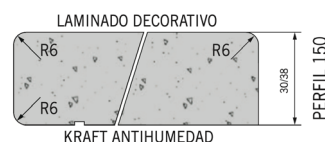

Topo laminado Post Formado:

SOB ENCOMENDA - TOPO LAMINADO 650 X 50MM
TAMPO POST FORMADO PORCELAIN 03 GOLD

SOB ENCOMENDA - TAMPO COZINHA 3600 X 620 X 30 MM **POST FORMADO PORCELAIN 03 GOLD EP-156-YO**