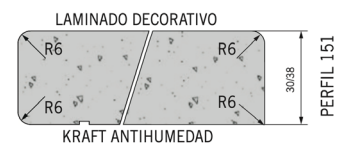

TAMPO POST FORMADO P/ ILHA
3600 X 700 / 800 / 900 MM

Topo laminado Post Formado:

933.354.011.786 - TOPO LAMINADO 3500 X 40MM
TAMPO POST FORMADO ROSA MONÇÃO EP-31 BR

923.662.111.786 - TAMPO COZINHA 3600 X 620 X 30 MM **POST FORMADO ROSA MONÇÃO EP-31 BR**

MARMOL MICADO

Características:

Alta resistência a riscos

Fácil limpeza

Longa durabilidade

Respeitoso com o meio ambiente

TAMPO POST FORMADO
3600 X 620 / 700 / 800 / 900 MM

TAMPO POST FORMADO P/ ILHA
3600 X 700 / 800 / 900 MM