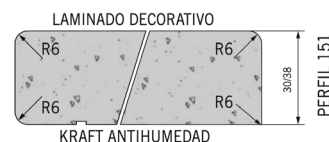

Longa
durabilidade

Respeitoso
com o meio
ambiente

TAMPO POST FORMADO
3600 X 620 / 700 / 800 / 900 MM

TAMPO POST FORMADO P/ ILHA
3600 X 700 / 800 / 900 MM

Topo laminado Post Formado:

SOB ENCOMENDA - TOPO LAMINADO 650 X 50MM
TAMPO POST FORMADO PEDRA TRIPURA