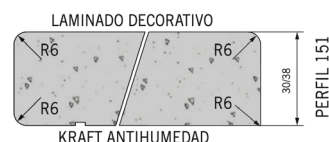

Alta resistência a riscos

Fácil limpeza

Longa durabilidade

Respeitoso com o meio ambiente

TAMPO POST FORMADO

3600 X 620 / 700 / 800 / 900 MM

TAMPO POST FORMADO P/ ILHA

3600 X 700 / 800 / 900 MM