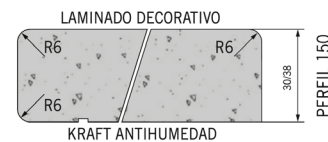

POST FORMADO

TAMPOS COZINHA 30 MM

PINO TINTADO

Características:

TAMPO POST FORMADO
3600 X 620 / 700 / 800 / 900 MM

TAMPO POST FORMADO P/ ILHA
3600 X 700 / 800 / 900 MM

Topo laminado Post Formado:

SOB ENCOMENDA - TOPO LAMINADO 650 X 50MM