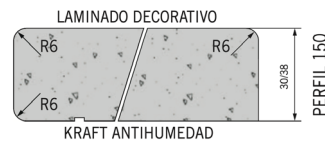

TAMPO POST FORMADO
3600 X 620 / 700 / 800 / 900 MM

TAMPO POST FORMADO P/ ILHA
3600 X 700 / 800 / 900 MM

Topo laminado Post Formado:

SOB ENCOMENDA - TOPO LAMINADO 650 X 50MM
TAMPO R3 SUPRA PORCELAIN 02 GOLD