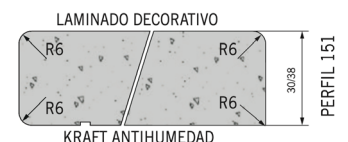

TAMPO POST FORMADO
3600 X 620 / 700 / 800 / 900 MM

TAMPO POST FORMADO P/ ILHA
3600 X 700 / 800 / 900 MM

Topo laminado Post Formado:

SOB ENCOMENDA - TOPO LAMINADO 650 X 50MM
TAMPO POST FORMADO MARMOL TRAVERTINO