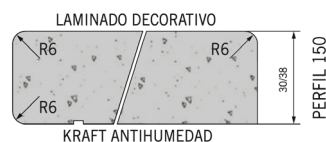

Topo laminado Post Formado:

SOB ENCOMENDA - TOPO LAMINADO 650 X 50MM
TAMPO POST FORMADO MARMOL TEPEACA EP-148-PE

SOB ENCOMENDA - TAMPO COZINHA 3600 X 620 X 30 MM **POST FORMADO MARMOL TEPEACA** EP-148-PE