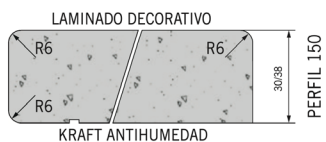

TAMPO POST FORMADO P/ ILHA

3600 X 700 / 800 / 900 MM

Topo laminado Post Formado:

SOB ENCOMENDA - TOPO LAMINADO 650 X 50MM

TAMPO POST FORMADO ROBLE IBÉRICO EP-142-SM

SOB ENCOMENDA - TAMPO COZINHA 3600 X 620 X 30 MM **POST FORMADO ROBLE IBÉRICO EP-142-SM**