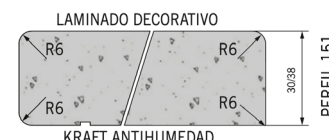

TAMPO POST FORMADO
3600 X 620 / 700 / 800 / 900 MM

TAMPO POST FORMADO P/ ILHA
3600 X 700 / 800 / 900 MM

Topo laminado Post Formado:

SOB ENCOMENDA - TOPO LAMINADO 650 X 50MM
TAMPO POST FORMADO MARMOL VERSILIA