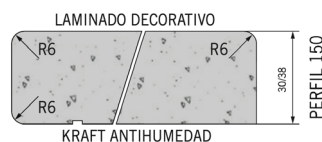

Alta resistência a riscos

Fácil limpeza

Longa durabilidade

Respeitoso com o meio ambiente

TAMPO POST FORMADO

3600 X 620 / 700 / 800 / 900 MM

TAMPO POST FORMADO P/ ILHA

3600 X 700 / 800 / 900 MM