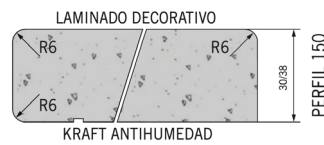

Topo laminado Post Formado:

SOB ENCOMENDA - TOPO LAMINADO 650 X 50MM

TAMPO POST FORMADO MARMOL HIMETO EP-143-ST

SOB ENCOMENDA - TAMPO COZINHA 3600 X 620 X 30 MM **POST FORMADO MARMOL HIMETO EP-143-ST**