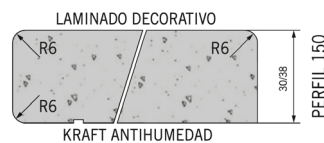

Topo laminado Post Formado:

SOB ENCOMENDA - TOPO LAMINADO 650 X 50MM

TAMPO POST FORMADO PORCENUVOLATO

SOB ENCOMENDA - TAMPO COZINHA 3600 X 620 X 30 MM **POST FORMADO PORCENUVOLATO EP-144-YO**