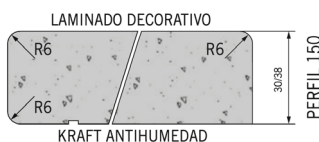

TAMPO POST FORMADO

3600 X 620 / 700 / 800 / 900 MM

TAMPO POST FORMADO P/ ILHA

3600 X 700 / 800 / 900 MM

Topo laminado Post Formado:

SOB ENCOMENDA - TOPO LAMINADO 650 X 50MM TAMPO **POST FORMADO PEDRA CARBON**