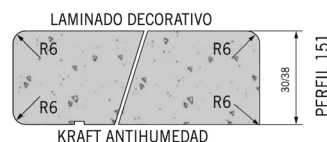

TAMPO POST FORMADO

3600 X 620 / 700 / 800 / 900 MM

TAMPO POST FORMADO P/ ILHA

3600 X 700 / 800 / 900 MM

Topo laminado Post Formado:

SOB ENCOMENDA - TOPO LAMINADO 650 X 50MM TAMPO **POST FORMADO PEDRA CARBON**