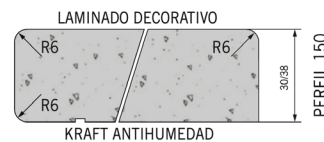

Topo laminado Post Formado:

SOB ENCOMENDA - TOPO LAMINADO 650 X 50 MM
TAMPO POST FORMADO MARMOL MAYA BRANCO

SOB ENCOMENDA - TAMPO COZINHA 3600 X 620 X 30 MM **POST FORMADO MARMOL MAYA BRANCO EP-120-AET**