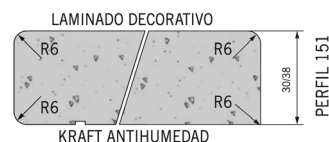

Alta resistência a riscos

Fácil limpeza

Longa durabilidade

Respeitoso com o meio ambiente

TAMPO POST FORMADO

3600 X 620 / 700 / 800 / 900 MM

TAMPO POST FORMADO P/ ILHA

3600 X 700 / 800 / 900 MM