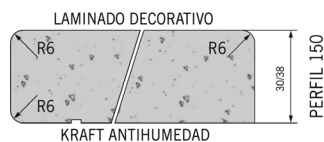

Topo laminado Post Formado:

SOB ENCOMENDA - TOPO LAMINADO 650 X 50 MM
TAMPO POST FORMADO ROBLE SONOMA NATURAL

SOB ENCOMENDA - TAMPO COZINHA 3600 X 620 X 30 MM **POST FORMADO ROBLE SONOMA NATURAL EP-124-OP**