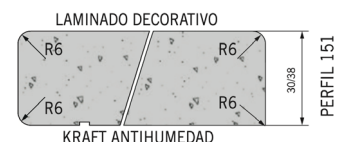

Topo laminado Post Formado:

SOB ENCOMENDA - TOPO LAMINADO 650 X 50MM
TAMPO POST FORMADO MARMOL TEPEACA EP-148-PE

SOB ENCOMENDA - TAMPO COZINHA 3600 X 620 X 30 MM **POST FORMADO MARMOL TEPEACA** EP-148-PE