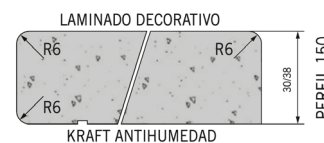

TAMPO POST FORMADO

3600 X 620 / 700 / 800 / 900 MM

TAMPO POST FORMADO P/ ILHA

3600 X 700 / 800 / 900 MM

Topo laminado Post Formado:

SOB ENCOMENDA - TOPO LAMINADO 650 X 50 MM

TAMPO POST FORMADO MARMOL MARKINA