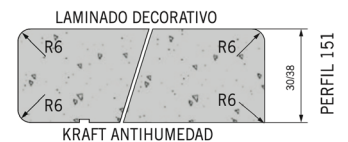

TAMPO POST FORMADO P/ ILHA
3600 X 700 / 800 / 900 MM

Topo laminado Post Formado:

933.354.011.786 - TOPO LAMINADO 3500 X 40MM
TAMPO POST FORMADO ROSA MONÇÃO EP-31 BR

923.662.111.786 - TAMPO COZINHA 3600 X 620 X 30 MM **POST FORMADO ROSA MONÇÃO EP-31 BR**