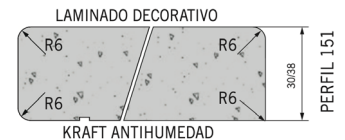

Topo laminado Post Formado:

SOB ENCOMENDA - TOPO LAMINADO 650 X 50MM
TAMPO POST FORMADO PORCELÁNICO CÁRBON

SOB ENCOMENDA - TAMPO COZINHA 3600 X 620 X 30 MM **POST FORMADO PORCELÁNICO CÁRBON** EP-147-PE