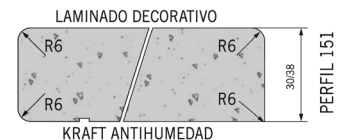

TAMPO POST FORMADO P/ ILHA

3600 X 700 / 800 / 900 MM

Topo laminado Post Formado:

SOB ENCOMENDA - TOPO LAMINADO 650 X 50MM

TAMPO POST FORMADO MARMOL MARQUINA APOMAZADO EP-151-ST

SOB ENCOMENDA - TAMPO COZINHA 3600 X 620 X 30 MM **PF MARMOL MARQUINA APOMAZADO EP-151-ST**