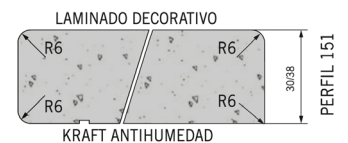

Topo laminado Post Formado:

SOB ENCOMENDA - TOPO LAMINADO 650 X 50MM

TAMPO POST FORMADO PORCENUVOLATO

SOB ENCOMENDA - TAMPO COZINHA 3600 X 620 X 30 MM **POST FORMADO PORCENUVOLATO EP-144-YO**