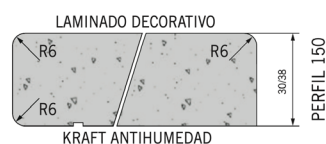

TAMPO POST FORMADO P/ ILHA

3600 X 700 / 800 / 900 MM

Topo laminado Post Formado:

SOB ENCOMENDA - TOPO LAMINADO 650 X 50MM

TAMPO POST FORMADO ANNIVERSARY 02 OAK

SOB ENCOMENDA - TAMPO COZINHA 3600 X 620 X 30 MM **POST FORMADO ANNIVERSARY 02 OAK EP-141-NAT**