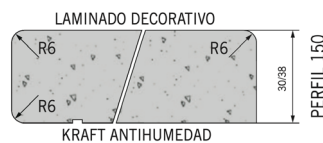

Topo laminado Post Formado:

SOB ENCOMENDA - TOPO LAMINADO 650 X 50MM

TAMPO POST FORMADO PORCELÁNICO TIERRA

SOB ENCOMENDA - TAMPO COZINHA 3600 X 620 X 30 MM **POST FORMADO PORCELÁNICO TIERRA EP-146-PE**