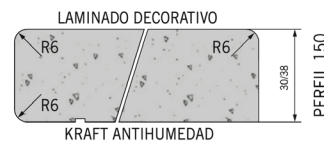

TAMPO POST FORMADO P/ ILHA

3600 X 700 / 800 / 900 MM

Topo laminado Post Formado:

SOB ENCOMENDA - TOPO LAMINADO 650 X 50MM
TAMPO POST FORMADO CEMENTO OSCURO

SOB ENCOMENDA - TAMPO COZINHA 3600 X 620 X 30 MM POST FORMADO CEMENTO OSCURO EP-092-IS