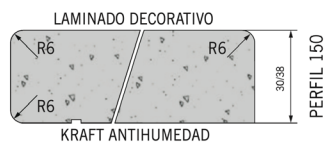

TAMPO POST FORMADO

3600 X 620 / 700 / 800 / 900 MM

TAMPO POST FORMADO P/ ILHA

3600 X 700 / 800 / 900 MM

Topo laminado Post Formado:

SOB ENCOMENDA - TOPO LAMINADO 650 X 50MM
TAMPO POST FORMADO NOGAL PARQUET