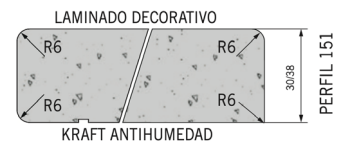

Topo laminado Post Formado:

SOB ENCOMENDA - TOPO LAMINADO 650 X 50 MM
TAMPO POST FORMADO MARMOL MAYA BRANCO

SOB ENCOMENDA - TAMPO COZINHA 3600 X 620 X 30 MM **POST FORMADO MARMOL MAYA BRANCO EP-120-AET**