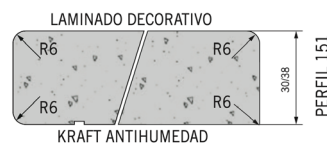

TAMPO POST FORMADO P/ ILHA

3600 X 700 / 800 / 900 MM

Topo laminado Post Formado:

SOB ENCOMENDA - TOPO LAMINADO 650 X 50MM TAMPO **POST FORMADO CEMENTO NATURAL**

SOB ENCOMENDA - TAMPO COZINHA 3600 X 620 X 30 MM **POST FORMADO CEMENTO NATURAL EP-091-IS**