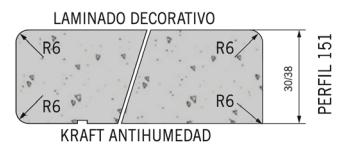

POST FORMADO

TAMPOS COZINHA 30 MM

PINO TINTADO

Características:

TAMPO POST FORMADO
3600 X 620 / 700 / 800 / 900 MM

TAMPO POST FORMADO P/ ILHA
3600 X 700 / 800 / 900 MM

Topo laminado Post Formado:

SOB ENCOMENDA - TOPO LAMINADO 650 X 50MM