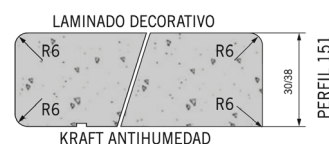

TAMPO POST FORMADO P/ ILHA

3600 X 700 / 800 / 900 MM

Topo laminado Post Formado:

SOB ENCOMENDA - TOPO LAMINADO 650 X 50MM

TAMPO POST FORMADO ANNIVERSARY 02 OAK

SOB ENCOMENDA - TAMPO COZINHA 3600 X 620 X 30 MM **POST FORMADO ANNIVERSARY 02 OAK EP-141-NAT**