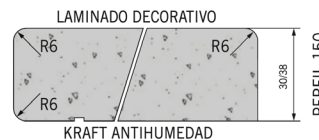

TAMPO POST FORMADO P/ ILHA

3600 X 700 / 800 / 900 MM

Topo laminado Post Formado:

SOB ENCOMENDA - TOPO LAMINADO 650 X 50MM

TAMPO POST FORMADO MARMOL MARQUINA APOMAZADO EP-151-ST

SOB ENCOMENDA - TAMPO COZINHA 3600 X 620 X 30 MM **PF MARMOL MARQUINA APOMAZADO EP-151-ST**