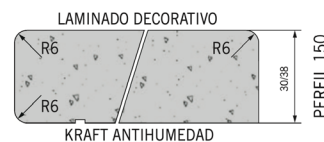

TAMPO POST FORMADO P/ ILHA

3600 X 700 / 800 / 900 MM

Topo laminado R3 supra:

SOB ENCOMENDA - TOPO LAMINADO 650 X 50MM
TAMPO POST FORMADO FRESKO 51300

SOB ENCOMENDA - TAMPO COZINHA 3600 X 620 X 30 MM POST FORMADO FRESKO 51300 EP-087-IS