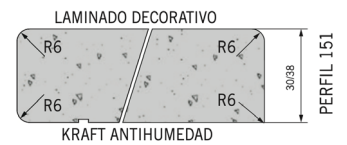

TAMPO POST FORMADO P/ ILHA

3600 X 700 / 800 / 900 MM

Topo laminado Post Formado:

SOB ENCOMENDA - TOPO LAMINADO 650 X 50MM
TAMPO POST FORMADO CEMENTO OSCURO

SOB ENCOMENDA - TAMPO COZINHA 3600 X 620 X 30 MM POST FORMADO CEMENTO OSCURO EP-092-IS