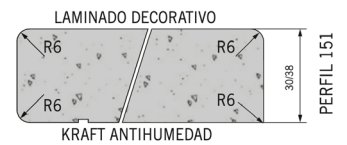

TAMPO POST FORMADO P/ ILHA

3600 X 700 / 800 / 900 MM

Topo laminado Post Formado:

SOB ENCOMENDA - TOPO LAMINADO 650 X 50 MM

TAMPO POST FORMADO SNOW TERRAZ BRANCO

SOB ENCOMENDA - TAMPO COZINHA 3600 X 620 X 30 MM **POST FORMADO SNOW TERRAZ BRANCO EP-112-GLS**