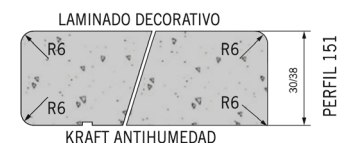

TAMPO POST FORMADO

3600 X 620 / 700 / 800 / 900 MM

TAMPO POST FORMADO P/ ILHA

3600 X 700 / 800 / 900 MM

Topo laminado Post Formado:

SOB ENCOMENDA - TOPO LAMINADO 650 X 50 MM

TAMPO POST FORMADO MARMOL MARKINA