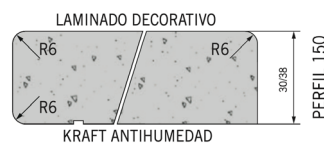

TAMPO POST FORMADO P/ ILHA
3600 X 700 / 800 / 900 MM

Topo laminado Post Formado:

933.354.011.786 - TOPO LAMINADO 3500 X 40MM
TAMPO POST FORMADO ROSA MONÇÃO EP-31 BR

923.662.111.786 - TAMPO COZINHA 3600 X 620 X 30 MM **POST FORMADO ROSA MONÇÃO EP-31 BR**

MARMOL MICADO

Características:

Alta resistência a riscos

Fácil limpeza

Longa durabilidade

Respeitoso com o meio ambiente

TAMPO POST FORMADO
3600 X 620 / 700 / 800 / 900 MM

TAMPO POST FORMADO P/ ILHA
3600 X 700 / 800 / 900 MM

Topo laminado Post Formado:

SOB ENCOMENDA - TOPO LAMINADO 650 X 50MM
TAMPO POST FORMADO MARMOL MICADO

SOB ENCOMENDA - TAMPO COZINHA 3600 X 620 X 30 MM **POST FORMADO MARMOL MICADO EP-050-MT**

POST FORMADO