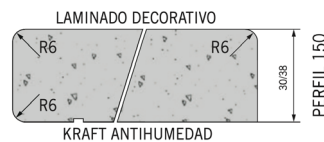

TAMPO POST FORMADO P/ ILHA
3600 X 700 / 800 / 900 MM

Topo laminado Post Formado:

933.354.011.786 - TOPO LAMINADO 3500 X 40MM
TAMPO POST FORMADO ROSA MONÇÃO EP-31 BR

923.662.111.786 - TAMPO COZINHA 3600 X 620 X 30 MM **POST FORMADO ROSA MONÇÃO EP-31 BR**