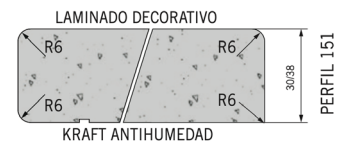

Topo laminado Post Formado:

SOB ENCOMENDA - TOPO LAMINADO 650 X 50MM

TAMPO POST FORMADO MARMOL HIMETO EP-143-ST

SOB ENCOMENDA - TAMPO COZINHA 3600 X 620 X 30 MM **POST FORMADO MARMOL HIMETO EP-143-ST**