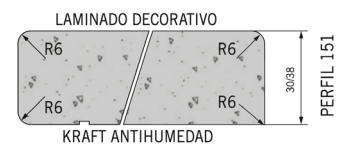

Topo laminado Post Formado:

SOB ENCOMENDA - TOPO LAMINADO 650 X 50MM
TAMPO POST FORMADO ROCA PLUTÓNICA

SOB ENCOMENDA - TAMPO COZINHA 3600 X 620 X 30 MM **POST FORMADO ROCA PLUTÓNICA EP-149-SN**