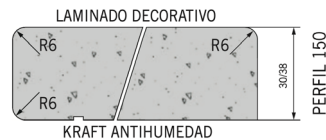

Topo laminado Post Formado:

SOB ENCOMENDA - TOPO LAMINADO 650 X 50MM
TAMPO POST FORMADO PORCELÁNICO CÁRBON

SOB ENCOMENDA - TAMPO COZINHA 3600 X 620 X 30 MM **POST FORMADO PORCELÁNICO CÁRBON** EP-147-PE