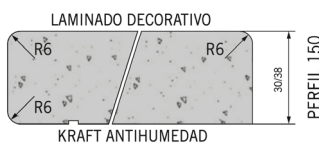

TAMPO POST FORMADO P/ ILHA

3600 X 700 / 800 / 900 MM

Topo laminado Post Formado:

SOB ENCOMENDA - TOPO LAMINADO 650 X 50MM TAMPO **POST FORMADO CEMENTO NATURAL**

SOB ENCOMENDA - TAMPO COZINHA 3600 X 620 X 30 MM **POST FORMADO CEMENTO NATURAL EP-091-IS**