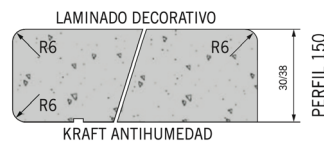

TAMPO POST FORMADO P/ ILHA

3600 X 700 / 800 / 900 MM

Topo laminado Post Formado:

SOB ENCOMENDA - TOPO LAMINADO 650 X 50 MM

TAMPO POST FORMADO SNOW TERRAZ BRANCO

SOB ENCOMENDA - TAMPO COZINHA 3600 X 620 X 30 MM **POST FORMADO SNOW TERRAZ BRANCO EP-112-GLS**