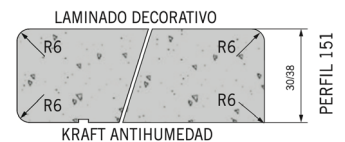

TAMPO POST FORMADO P/ ILHA

3600 X 700 / 800 / 900 MM

Topo laminado Post Formado:

SOB ENCOMENDA - TOPO LAMINADO 650 X 50MM
TAMPO POST FORMADO FRESKO 51301

SOB ENCOMENDA - TAMPO COZINHA 3600 X 620 X 30 MM POST FORMADO FRESKO 51301 EP-086-IS

FRESKO 51300