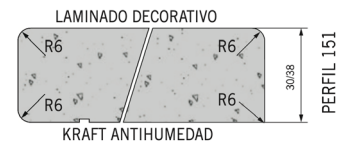

Topo laminado Post Formado:

SOB ENCOMENDA - TOPO LAMINADO 650 X 50MM
TAMPO R3 SUPRA PORCELAIN 02 GOLD

SOB ENCOMENDA - TAMPO COZINHA 3600 X 620 X 30 MM **POST FORMADO PORCELAIN 02 GOLD EP-155-YO**