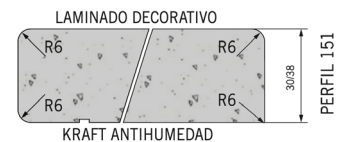

Topo laminado Post Formado:

SOB ENCOMENDA - TOPO LAMINADO 650 X 50MM

TAMPO POST FORMADO MADEIRA VINTAGE

SOB ENCOMENDA - TAMPO COZINHA 3600 X 620 X 30 MM **POST FORMADO MADEIRA VINTAGE EP-145-NAT**