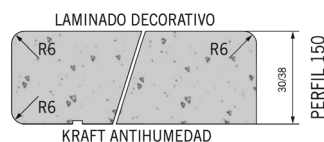

Longa
durabilidade

Respeitoso
com o meio
ambiente

TAMPO POST FORMADO
3600 X 620 / 700 / 800 / 900 MM

TAMPO POST FORMADO P/ ILHA
3600 X 700 / 800 / 900 MM

Topo laminado Post Formado:

SOB ENCOMENDA - TOPO LAMINADO 650 X 50MM
TAMPO POST FORMADO PEDRA TRIPURA