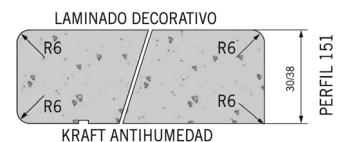

TAMPO POST FORMADO P/ ILHA

3600 X 700 / 800 / 900 MM

Topo laminado R3 supra:

SOB ENCOMENDA - TOPO LAMINADO 650 X 50MM
TAMPO POST FORMADO FRESKO 51300

SOB ENCOMENDA - TAMPO COZINHA 3600 X 620 X 30 MM POST FORMADO FRESKO 51300 EP-087-IS