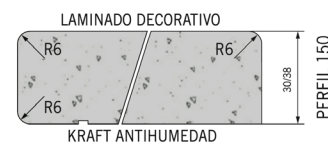

Topo laminado Post Formado:

SOB ENCOMENDA - TOPO LAMINADO 650 X 50MM

TAMPO POST FORMADO PORCELAIN 01 GOLD

SOB ENCOMENDA - TAMPO COZINHA 3600 X 620 X 30 MM **POST FORMADO PORCELAIN 01 GOLD EP-154-YO**