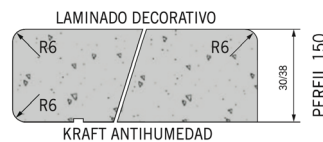

Topo laminado Post Formado:

SOB ENCOMENDA - TOPO LAMINADO 650 X 50MM

TAMPO POST FORMADO MADEIRA VINTAGE

SOB ENCOMENDA - TAMPO COZINHA 3600 X 620 X 30 MM **POST FORMADO MADEIRA VINTAGE EP-145-NAT**