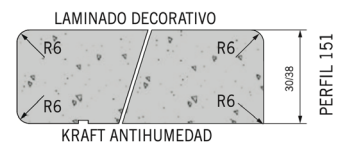

Topo laminado Post Formado:

SOB ENCOMENDA - TOPO LAMINADO 650 X 50MM

TAMPO POST FORMADO PORCELÁNICO TIERRA

SOB ENCOMENDA - TAMPO COZINHA 3600 X 620 X 30 MM **POST FORMADO PORCELÁNICO TIERRA EP-146-PE**