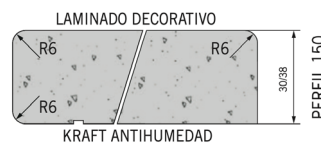

Topo laminado Post Formado:

SOB ENCOMENDA - TOPO LAMINADO 650 X 50MM
TAMPO POST FORMADO ROCA PLUTÓNICA

SOB ENCOMENDA - TAMPO COZINHA 3600 X 620 X 30 MM **POST FORMADO ROCA PLUTÓNICA EP-149-SN**