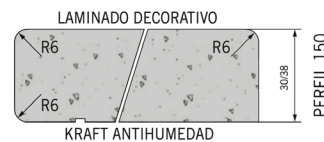

TAMPO POST FORMADO P/ ILHA

3600 X 700 / 800 / 900 MM

Topo laminado Post Formado:

SOB ENCOMENDA - TOPO LAMINADO 650 X 50MM
TAMPO POST FORMADO FRESKO 51301

SOB ENCOMENDA - TAMPO COZINHA 3600 X 620 X 30 MM POST FORMADO FRESKO 51301 EP-086-IS

FRESKO 51300