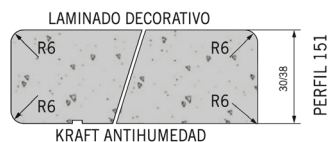

TAMPO POST FORMADO P/ ILHA

3600 X 700 / 800 / 900 MM

Topo laminado Post Formado:

SOB ENCOMENDA - TOPO LAMINADO 650 X 50MM

TAMPO POST FORMADO ROBLE IBÉRICO EP-142-SM

SOB ENCOMENDA - TAMPO COZINHA 3600 X 620 X 30 MM **POST FORMADO ROBLE IBÉRICO EP-142-SM**