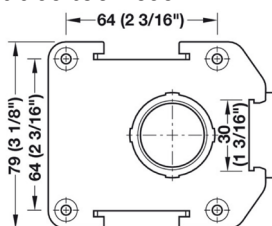

Dados técnicos:

600.333.007.500 - BASE RECTÂNGULAR APARAFUSAR PRETO PARA PÉ DESMONTÁVEL ATILO CX=100