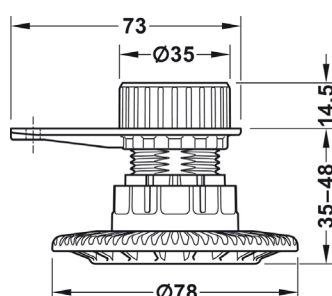

Pé desmontável com Pestana

Pé para encaixar com placa de montagem Ø 35 mm

- Aplicação: Para alturas de rodapé baixas
- Material: Plástico, Preto
- Montagem: Para embutir
- Ajuste em altura: com ferramenta de ajuste Axilo 78, -10 mm
- Ajustável em altura: ≤ 80 kg
- Capacidade de carga: 150 kg/pé

600.035.107.500 - PÉ DESMONTÁVEL ATILO COM PESTANA Ø35XH35MM COM AFINAÇÃO PRETO CX=100