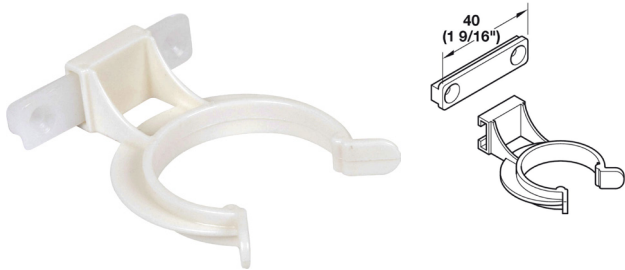

Grampa plástica aparafusar

600.054.007.500 - GRAMPA PLÁSTICA BRANCO COM AFINAÇÃO APARAFUSAR PARA PÉ ATILO