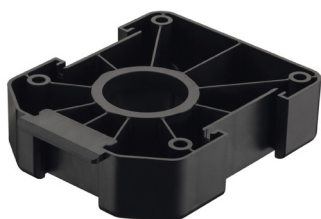

Base retângular