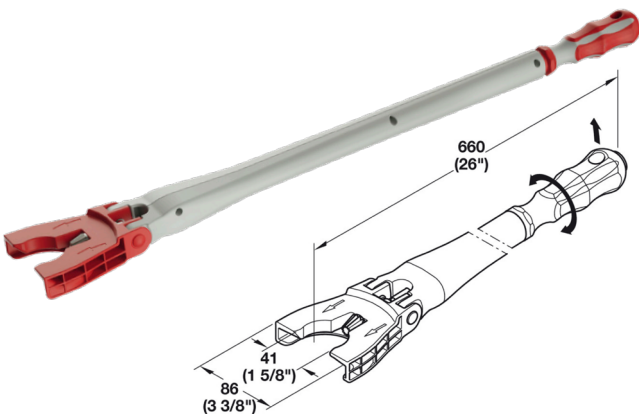

Chave regulação para pé Atilo

203.360.045.500 - CHAVE REGULAÇÃO P/ PÉ ATILO