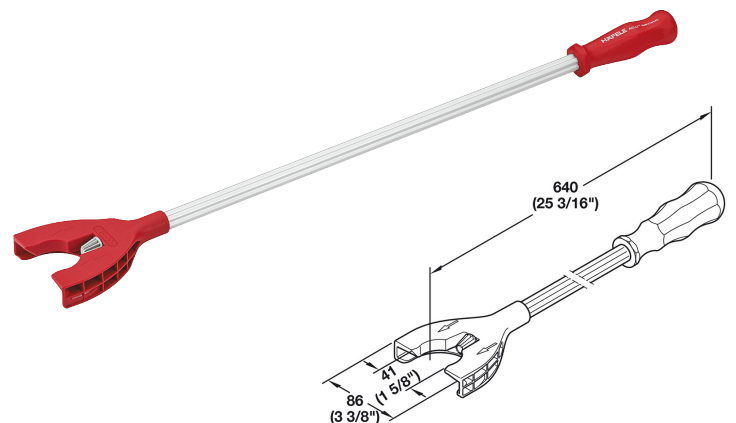

Chave regulação simples para pé Atilo

203.430.045.500 - CHAVE REGULAÇÃO SIMPLES P/ PÉ ATILO