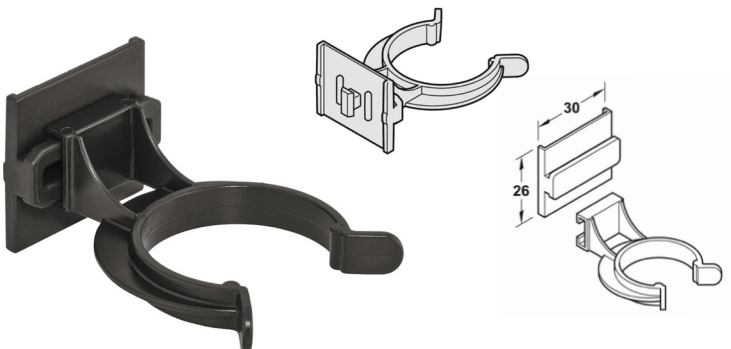

Grampa para rodapé plástico pé Atilo

600.354.007.500 - GRAMPA PLASTICA PRETO RODAPE PLASTICO PARA PE ATILO