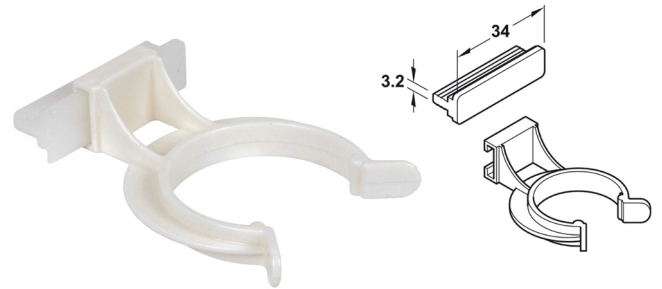

Grampa plástica de pressão

600.063.007.500 - GRAMPA PLÁSTICA BRANCO COM AFINAÇÃO DE PRESSÃO PARA PÉ ATILO