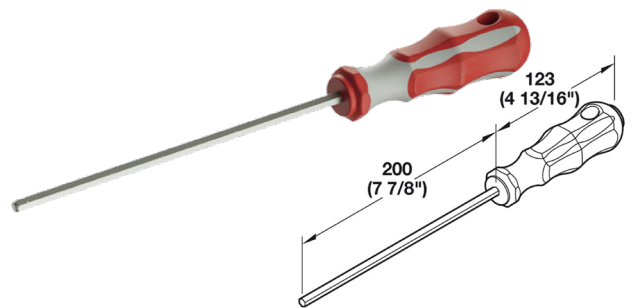

Prolongamento para chave

203.361.045.500 - PROLONGAMENTO PARA CHAVE REGULAÇÃO PARA PÉ ATILO