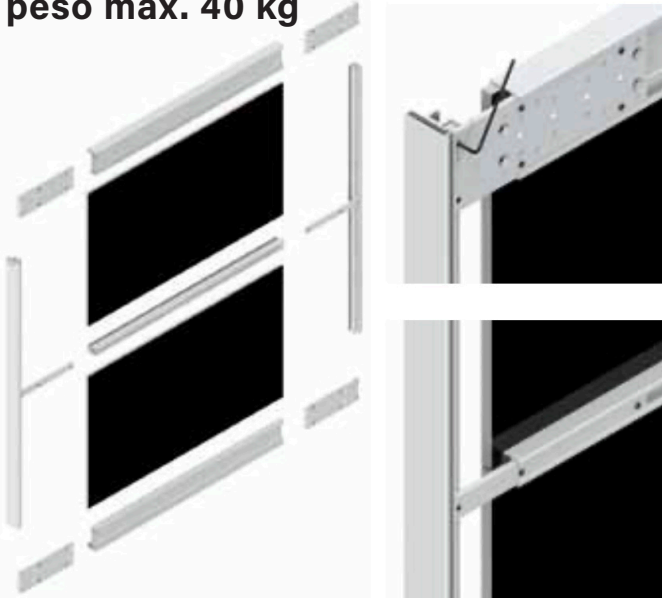

Portas de correr suspensas para roupeiro para placa de 10 mm - cristal de 3/4 e 5/6 mm

**CONJUNTO 4 ESQUADROS
FIXADOR PERFIL ARO**
CÓD: **403.004.023.115**

Composto por:
- 4 esquadros
- 24 parafusos M4x8
- 16 parafusos M4x10

Embalagem: 4 esquadros

**CONJUNTO 2 FIXADORES
PERFIL "H" CISNE**
CÓD: **403.002.023.936**

Composto por:
- 2 esquadros
- 8 parafusos M4x8

Embalagem: 2 esquadros

Portas de correr suspensas para roupeiro para placa de 30 mm peso máx. 40 kg