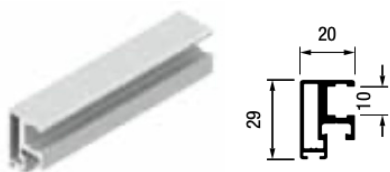

PERFIL PUXADOR "B" ALUMÍNIO MATE

CÓDIGO	LONGITUDE
406.260.023.115	TIRAS 2,6 M
SOB ENCOMENDA	TIRAS 2,9 M

Embalagem: 10 tiras