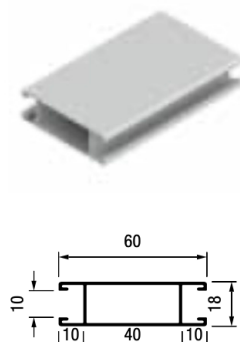

**PERFIL "H"
PHB 60**