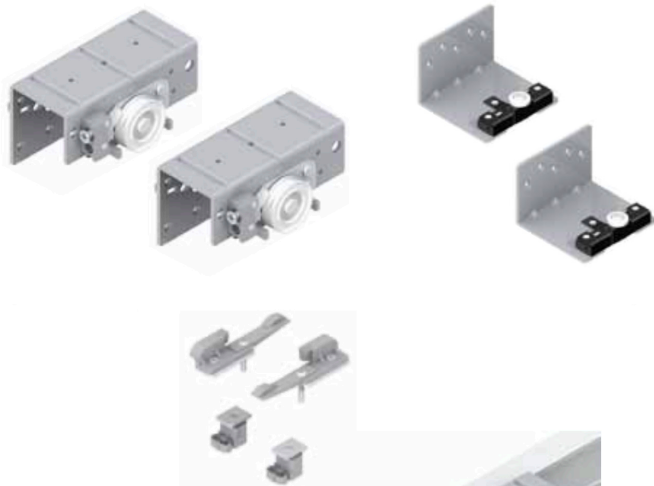

## Portas de correr suspensas para roupeiro para placa de 30 mm - peso máx. 40 kg

**CONJUNTO CARROS EXTERIOR DTO+ESQ**  
CÓD: **403.028.008.115**

**RODAS SUPERIORES**

**RODAS INFERIORES**

Composto por:

- 2 rodas superiores porta exterior (dir. / esq.)
- 2 rodas inferiores porta exterior (dir. / esq.)
- 2 posicionadores superiores
- 2 posicionadores inferiores
- 1 chave allen de 2,5 mm
- 1 chave allen de 5 mm