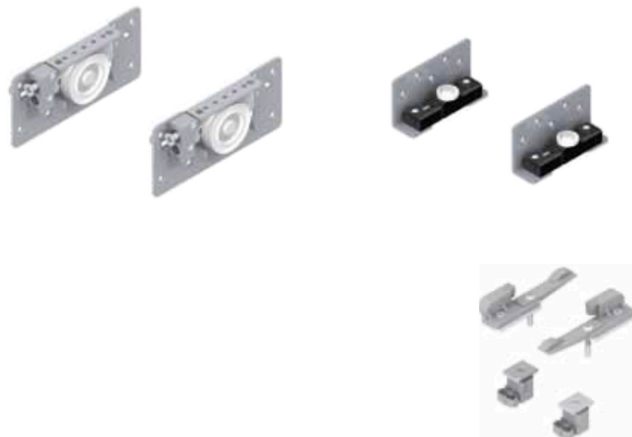

## Portas de correr suspensas para roupeiro para placa de 30 mm - peso máx. 40 kg

**CONJUNTO CARROS EXTERIOR DTO+ESQ**  
CÓD: **403.028.008.115**

**RODAS SUPERIORES**

**RODAS INFERIORES**

Composto por:

- 2 rodas superiores porta exterior (dir. / esq.)
- 2 rodas inferiores porta exterior (dir. / esq.)
- 2 posicionadores superiores
- 2 posicionadores inferiores
- 1 chave allen de 2,5 mm
- 1 chave allen de 5 mm

Embalagem: 1 conjunto

**CONJUNTO CARROS INTERIOR DTO+ESQ**  
CÓD: **403.000.108.115**

**RODAS SUPERIORES**

**RODAS INFERIORES**

Composto por:

- 2 rodas superiores porta interior (dir. / esq.)
- 2 rodas inferiores porta interior (dir. / esq.)
- 2 posicionadores superiores
- 2 posicionadores inferiores
- 1 chave allen de 2,5 mm
- 1 chave allen de 5 mm