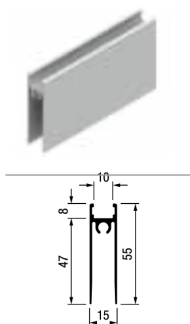

PERFIL INFERIOR RI-BASE