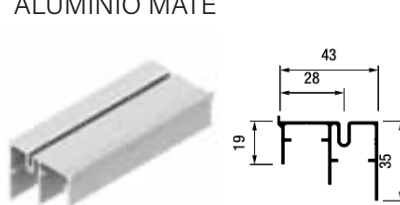

GUIA INFERIOR ALUMÍNIO MATE

CÓDIGO	LONGITUDE
SOB ENCOMENDA	TIRAS 2 M
406.300.123.115	TIRAS 3 M
406.400.123.115	TIRAS 4 M

Embalagem: 4 tiras