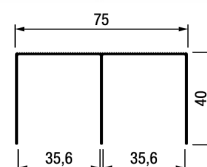

GUIA SUPERIOR S75