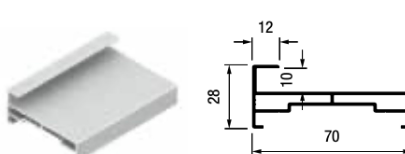

PERFIL ARO SUPERIOR / INFERIOR 3000 MM ALUMÍNIO MATE

CÓDIGO	LONGITUDE
SOB ENCOMENDA	TIRAS 2 M
406.300.323.115	TIRAS 3 M
SOB ENCOMENDA	TIRAS 4 M

Embalagem: 10 tiras