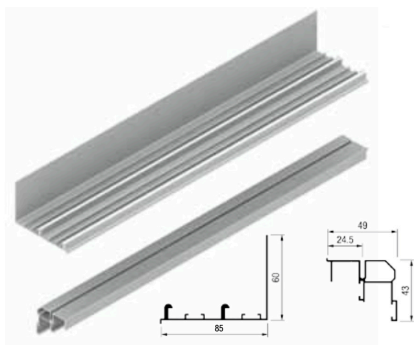

KIT PERFIS SUPERIOR E INFERIOR

PERFIL ALUMINIO SUPERIOR / INFERIOR CISNE II

406.200.143.115	2000 MM
406.300.143.115	3000 MM
406.400.143.115	4000 MM

*Preço por guia superior e guia inferior