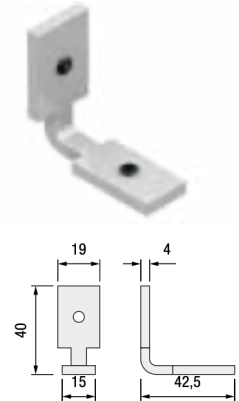

**ESQUADRO
BATENTE 60**