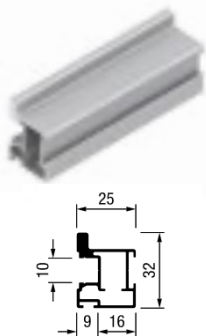

## Perfil de porta deslizante apoiada em roda oculta

Embalagem industrial - guia superior de 75 mm - placa de 10 mm - vidro de 3/4/5/6 mm

**PERFIL TR-BASE-S3**

**PERFIL TR-BASE 25**

**PERFIL TR-BASE 55**

**PERFIL TR-BASE-S1**