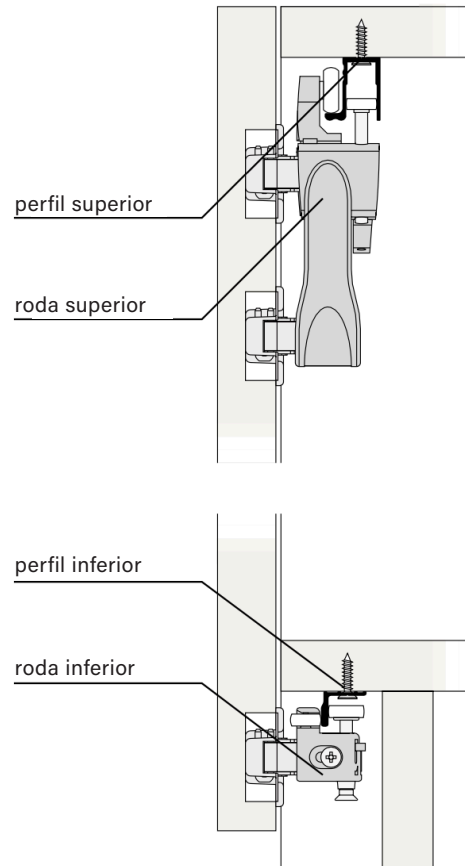

Porta dobrável conjunto ferragens

PERFIL INFERIOR PORTA DOBRÁVEL

CÓD: SOB ENCOMENDA

Alumínio prata mate

2 m
caixa de 10 perfis de 2 m

PERFIL SUPERIOR PORTA DOBRÁVEL

CÓD: SOB ENCOMENDA

Alumínio prata mate

2 m
caixa de 10 perfis de 2 m