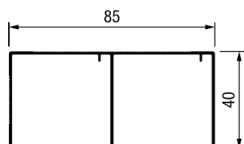

Componentes Porta de correr com suporte para Roupeiro Embalagem Indústria - Guia superior 85 mm - Placa 19 mm

GUIA SUPERIOR S85

CARROS SUPERIORES S85

PERFIL LEGO PUXADOR TR19	PERFIL LEGO "U" HORIZONTAL	PERFIL LEGO "H" HORIZONTAL
2,6 e 2,9 m	4 m	4 m
Embalagem	Embalagem	Embalagem
20 Tiras	10 Tiras	10 Tiras
Acabamento Alumínio: Branco Brilho		
SOB ENCOMENDA	SOB ENCOMENDA	SOB ENCOMENDA
Acabamento Alumínio: Cromado Mate		
2,6 m 406.019.023.115	406.019.223.115	406.019.323.115