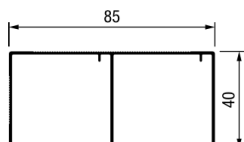

Componentes Porta de correr com suporte para Roupeiro Embalagem Indústria - Guia superior 85 mm - Placa 16 e 19 mm

GUIA SUPERIOR S85

CARROS SUPERIORES S85

CARRO LEGO SUPERIOR C/ ROLAMENTO	CARRO LEGO SUPERIOR C/ ROLO	CARRO LEGO SUPERIOR C/ ANTI-ROLO
Embalagem		
Bolsa 25 unid. Caixa 200 unid.	Bolsa 25 unid. Caixa 200 unid.	Caixa 100 unid.
Acabamento: Cromado Mate		
403.085.000.115	SOB ENCOMENDA	SOB ENCOMENDA

METÁLICO

CARROS INFERIORES S85

CARRO INFERIOR Ø 60 METÁLICO	CARRO INFERIOR Ø 60 METÁLICO PRETO
Embalagem	
Caixa 50 unid.	Caixa 50 unid.
Acabamento: Cromado Mate	Acabamento: Preto Mate
403.000.003.115	403.000.007.115