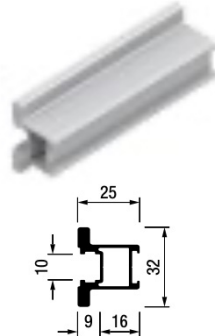

## Perfil de porta deslizante apoiada em roda oculta

Embalagem industrial - guia superior de 75 mm - placa de 10 mm - vidro de 3/4/5/6 mm

**PERFIL TR-BASE-S3**

**PERFIL TR-BASE 25**

**PERFIL TR-BASE 55**

**PERFIL TR-BASE-S1**