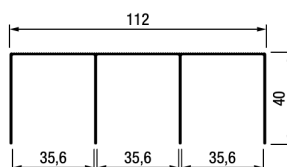

GUIA SUPERIOR TRIPLA S75