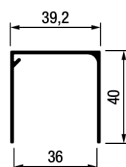

GUIA SUPERIOR E1 S75