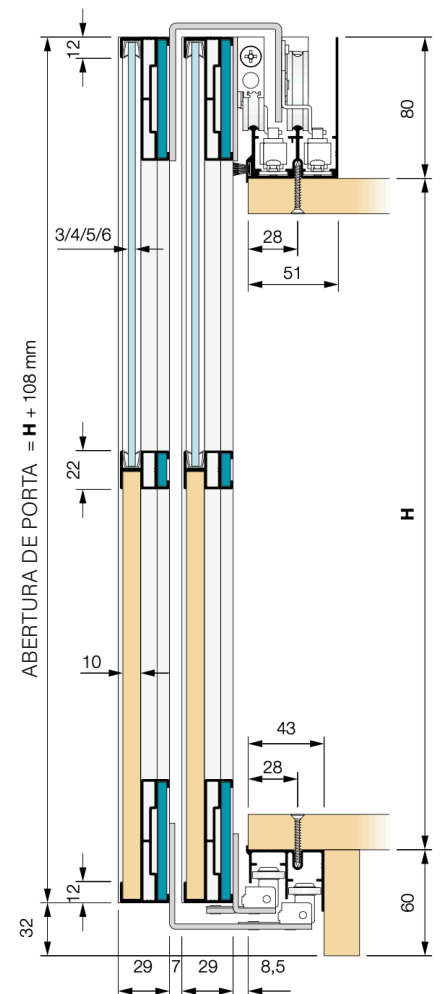

## Portas de correr suspensas para roupeiro para placa de 10 mm - cristal de 3/4 e 5/6 mm

porta exterior

porta interior

portas de alumínio  
acabamento alumínio

3 portas