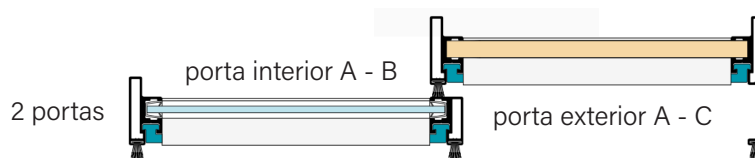

## Portas de correr suspensas para roupeiro para placa de 10 mm - cristal de 3/4 e 5/6 mm

porta exterior

porta interior

portas de alumínio  
acabamento alumínio

3 portas