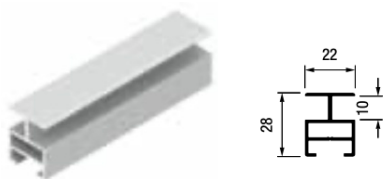

PERFIL "H" 3000MM ALUMÍNIO MATE

CÓDIGO	LONGITUDE
SOB ENCOMENDA	TIRAS 2 M
406.300.423.115	TIRAS 3 M
SOB ENCOMENDA	TIRAS 4 M

Embalagem: 4 tiras