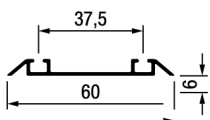

GUIA INFERIOR "K"

Branco Brilho	6 m	406.075.606.115
Alumínio Mate	4 m	406.075.223.115
	6 m	406.075.623.115
Longitude	4 e 6 m	
Embalagem	1 CAIXA DE 6 PERFIS