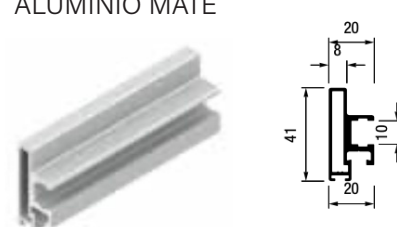

PERFIL PUXADOR "A" ALUMÍNIO MATE

CÓDIGO	LONGITUDE
406.260.123.115	TIRAS 2,6 M
SOB ENCOMENDA	TIRAS 2,9 M

Embalagem: 10 tiras