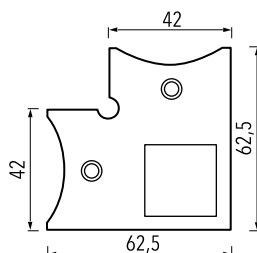

Lacado á cor

Dados técnicos:

Referência	Altura	Largura	Encaixe do vidro
V08	16 mm	50 mm	Colado

SOB ENCOMENDA - PERFIL VITRINE V08

V09

Anodizado natural

Dados técnicos:

Referência	Altura	Largura	Encaixe do vidro
V09	51,9 mm	21 mm	4 mm

SOB ENCOMENDA - PERFIL VITRINE V09

Vitrines de vidros já montadas, tamanhos pretendidos sob encomenda

E01

Dados técnicos:

Anodizado natural

Anodizado brilho

Referência	Altura	Largura
E01	45,1 mm	28,5 mm

SOB ENCOMENDA - PERFIL VITRINE E01

Esquadro

Dados técnicos:

SOB ENCOMENDA - ESQUADRO 60.09

Vitrines de vidros já montadas, tamanhos pretendidos sob encomenda

Esquadro 41 x 41

Dados técnicos:

Dados técnicos:

Referência	Altura	Largura
60.04	41 mm	41 mm

SOB ENCOMENDA - ESQUADRO 41 X 41

Perfil vedante

Dados técnicos:

Dados técnicos:

Referência	Altura	Largura
40.01	5 mm	6,5 mm

SOB ENCOMENDA - PERFIL VEDANTE 40.01

Vitrines de vidros já montadas, tamanhos pretendidos sob encomenda