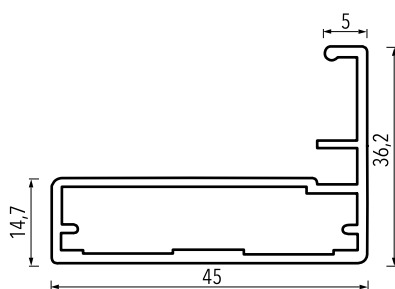

VITRINES DE VIDRO
2018

Vitrines de vidros já montadas, tamanhos pretendidos sob encomenda

V01

Anodizado natural

Dados técnicos:

Referência	Altura	Largura	Encaixe do vidro
V01	45 mm	21,2 mm	8 mm

SOB ENCOMENDA - PERFIL VITRINE V01

V01 COM PUXADOR

Anodizado natural

Dados técnicos:

Referência	Altura	Largura	Encaixe do vidro
V01 COM PUXADOR	45 mm	36,2 mm	5 mm

SOB ENCOMENDA - PERFIL VITRINE V01 COM PUXADOR

Vitrines de vidros já montadas, tamanhos pretendidos sob encomenda

V01 - 52

Anodizado natural

Dados técnicos:

Referência	Altura	Largura	Encaixe do vidro
V01 - 52	51,9 mm	21,2 mm	7,7 mm

SOB ENCOMENDA - PERFIL VITRINE V01 - 52

V02

Anodizado natural

Dados técnicos:

Referência	Altura	Largura
V02	45 mm	21,2 mm

SOB ENCOMENDA - PERFIL VITRINE V02

Vitrines de vidros já montadas, tamanhos pretendidos sob encomenda

V03

Anodizado natural

Dados técnicos:

Referência	Altura	Largura	Encaixe do vidro
V03	19 mm	20 mm	7,4 mm