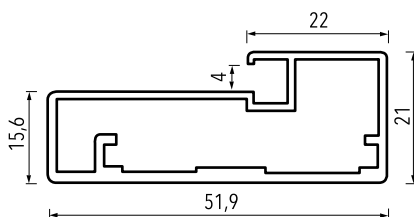

Referência	Altura	Largura
V02	45 mm	21,2 mm

SOB ENCOMENDA - PERFIL VITRINE V02

Vitrines de vidros já montadas, tamanhos pretendidos sob encomenda

V03

Anodizado natural

Dados técnicos:

Referência	Altura	Largura	Encaixe do vidro
V03	19 mm	20 mm	7,4 mm

Vitrines de vidros já montadas, tamanhos pretendidos sob encomenda

V06

Anodizado natural

Anodizado brilho

Dados técnicos:

Referência	Altura	Largura	Encaixe do vidro
V06	52 mm	21,6 mm	3 mm

SOB ENCOMENDA - PERFIL VITRINE V06

V07

Anodizado natural

Dados técnicos:

Referência	Altura	Largura
V07	20 mm	20 mm

SOB ENCOMENDA - PERFIL VITRINE V07

Vitrines de vidros já montadas, tamanhos pretendidos sob encomenda

V08

Anodizado natural

Lacado á cor

Dados técnicos:

Referência	Altura	Largura	Encaixe do vidro
V08	16 mm	50 mm	Colado

SOB ENCOMENDA - PERFIL VITRINE V08

V09

Anodizado natural

Dados técnicos:

Referência	Altura	Largura	Encaixe do vidro
V09	51,9 mm	21 mm	4 mm