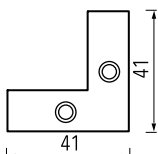

Lacado á cor

Dados técnicos:

Referência	Altura	Largura	Encaixe do vidro
V08	16 mm	50 mm	Colado

SOB ENCOMENDA - PERFIL VITRINE V08

V09

Anodizado natural

Dados técnicos:

Referência	Altura	Largura	Encaixe do vidro
V09	51,9 mm	21 mm	4 mm

SOB ENCOMENDA - PERFIL VITRINE V09

Vitrines de vidros já montadas, tamanhos pretendidos sob encomenda

E01

Dados técnicos:

Anodizado natural

Anodizado brilho

Referência	Altura	Largura
E01	45,1 mm	28,5 mm

SOB ENCOMENDA - PERFIL VITRINE E01

Esquadro

Dados técnicos:

SOB ENCOMENDA - ESQUADRO 60.09

Vitrines de vidros já montadas, tamanhos pretendidos sob encomenda

Esquadro 41 x 41

Dados técnicos:

Dados técnicos:

Referência	Altura	Largura
60.04	41 mm	41 mm

SOB ENCOMENDA - ESQUADRO 41 X 41

Perfil vedante

Dados técnicos:

Dados técnicos:

Referência	Altura	Largura
40.01	5 mm	6,5 mm

SOB ENCOMENDA - PERFIL VEDANTE 40.01

Vitrines de vidros já montadas, tamanhos pretendidos sob encomenda