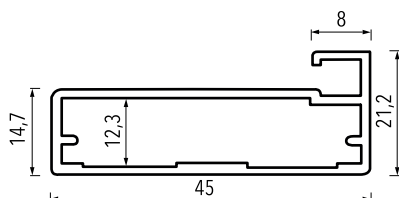

VITRINES DE VIDRO
2018

Vitrines de vidros já montadas, tamanhos pretendidos sob encomenda

V01

Anodizado natural

Dados técnicos:

Referência	Altura	Largura	Encaixe do vidro
V01	45 mm	21,2 mm	8 mm

SOB ENCOMENDA - PERFIL VITRINE V01

V01 COM PUXADOR

Anodizado natural

Dados técnicos:

Referência	Altura	Largura	Encaixe do vidro
V01 COM PUXADOR	45 mm	36,2 mm	5 mm

SOB ENCOMENDA - PERFIL VITRINE V01 COM PUXADOR

Vitrines de vidros já montadas, tamanhos pretendidos sob encomenda

V01 - 52

Anodizado natural

Dados técnicos:

Referência	Altura	Largura	Encaixe do vidro
V01 - 52	51,9 mm	21,2 mm	7,7 mm

SOB ENCOMENDA - PERFIL VITRINE V01 - 52

V02

Anodizado natural

Dados técnicos:

Referência	Altura	Largura
V02	45 mm	21,2 mm

SOB ENCOMENDA - PERFIL VITRINE V02

Vitrines de vidros já montadas, tamanhos pretendidos sob encomenda

V03

Anodizado natural

Dados técnicos:

Referência	Altura	Largura	Encaixe do vidro
V03	19 mm	20 mm	7,4 mm