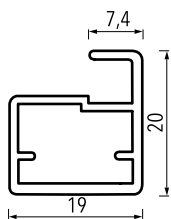

VITRINES DE VIDRO
2018

Vitrines de vidros já montadas, tamanhos pretendidos sob encomenda

V01

Anodizado natural

Dados técnicos:

Referência	Altura	Largura	Encaixe do vidro
V01	45 mm	21,2 mm	8 mm

SOB ENCOMENDA - PERFIL VITRINE V01

V01 COM PUXADOR

Anodizado natural

Dados técnicos:

Referência	Altura	Largura	Encaixe do vidro
V01 COM PUXADOR	45 mm	36,2 mm	5 mm

SOB ENCOMENDA - PERFIL VITRINE V01 COM PUXADOR

Vitrines de vidros já montadas, tamanhos pretendidos sob encomenda

V01 - 52

Anodizado natural

Dados técnicos:

Referência	Altura	Largura	Encaixe do vidro
V01 - 52	51,9 mm	21,2 mm	7,7 mm

SOB ENCOMENDA - PERFIL VITRINE V01 - 52

V02

Anodizado natural

Dados técnicos:

Referência	Altura	Largura
V02	45 mm	21,2 mm

SOB ENCOMENDA - PERFIL VITRINE V02

Vitrines de vidros já montadas, tamanhos pretendidos sob encomenda

V03

Anodizado natural

Dados técnicos:

Referência	Altura	Largura	Encaixe do vidro
V03	19 mm	20 mm	7,4 mm