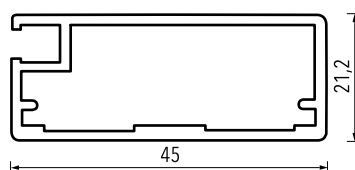

VITRINES DE VIDRO
2018

Vitrines de vidros já montadas, tamanhos pretendidos sob encomenda

V01

Anodizado natural

Dados técnicos:

Referência	Altura	Largura	Encaixe do vidro
V01	45 mm	21,2 mm	8 mm

SOB ENCOMENDA - PERFIL VITRINE V01

V01 COM PUXADOR

Anodizado natural

Dados técnicos:

Referência	Altura	Largura	Encaixe do vidro
V01 COM PUXADOR	45 mm	36,2 mm	5 mm

SOB ENCOMENDA - PERFIL VITRINE V01 COM PUXADOR

Vitrines de vidros já montadas, tamanhos pretendidos sob encomenda

V01 - 52

Anodizado natural

Dados técnicos:

Referência	Altura	Largura	Encaixe do vidro
V01 - 52	51,9 mm	21,2 mm	7,7 mm

SOB ENCOMENDA - PERFIL VITRINE V01 - 52

V02

Anodizado natural

Dados técnicos:

Referência	Altura	Largura
V02	45 mm	21,2 mm

SOB ENCOMENDA - PERFIL VITRINE V02

Vitrines de vidros já montadas, tamanhos pretendidos sob encomenda

V03

Anodizado natural

Dados técnicos:

Referência	Altura	Largura	Encaixe do vidro
V03	19 mm	20 mm	7,4 mm