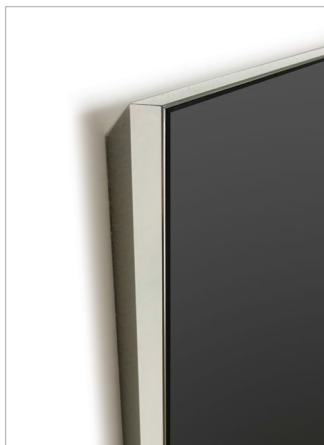

Vitrines de vidros já montadas, tamanhos pretendidos sob encomenda

E01