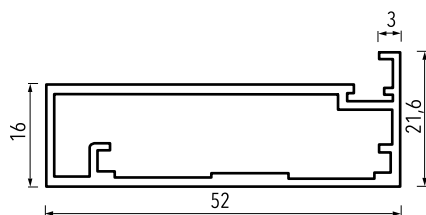

V01 - 52

Anodizado natural

Dados técnicos:

Referência	Altura	Largura	Encaixe do vidro
V01 - 52	51,9 mm	21,2 mm	7,7 mm

SOB ENCOMENDA - PERFIL VITRINE V01 - 52

V02

Anodizado natural

Dados técnicos:

Referência	Altura	Largura
V02	45 mm	21,2 mm

SOB ENCOMENDA - PERFIL VITRINE V02

Vitrines de vidros já montadas, tamanhos pretendidos sob encomenda

V03

Anodizado natural

Dados técnicos:

Referência	Altura	Largura	Encaixe do vidro
V03	19 mm	20 mm	7,4 mm

SOB ENCOMENDA - PERFIL VITRINE V03

V04

Anodizado natural

Anodizado brilho

Dados técnicos:

Referência	Altura	Largura	Encaixe do vidro
V04	52 mm	19,5 mm	3,5 mm

Lacado á cor

SOB ENCOMENDA - PERFIL VITRINE V04

Vitrines de vidros já montadas, tamanhos pretendidos sob encomenda

V06

Anodizado natural

Anodizado brilho

Dados técnicos:

Referência	Altura	Largura	Encaixe do vidro
V06	52 mm	21,6 mm	3 mm

SOB ENCOMENDA - PERFIL VITRINE V06