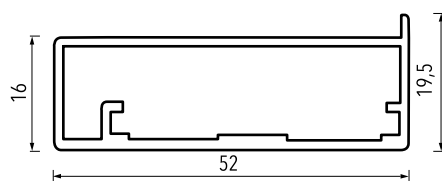

V01 - 52

Anodizado natural

Dados técnicos:

Referência	Altura	Largura	Encaixe do vidro
V01 - 52	51,9 mm	21,2 mm	7,7 mm

SOB ENCOMENDA - PERFIL VITRINE V01 - 52

V02

Anodizado natural

Dados técnicos:

Referência	Altura	Largura
V02	45 mm	21,2 mm

SOB ENCOMENDA - PERFIL VITRINE V02

Vitrines de vidros já montadas, tamanhos pretendidos sob encomenda

V03

Anodizado natural

Dados técnicos:

Referência	Altura	Largura	Encaixe do vidro
V03	19 mm	20 mm	7,4 mm

SOB ENCOMENDA - PERFIL VITRINE V03

V04

Anodizado natural

Anodizado brilho

Dados técnicos:

Referência	Altura	Largura	Encaixe do vidro
V04	52 mm	19,5 mm	3,5 mm

Lacado á cor

SOB ENCOMENDA - PERFIL VITRINE V04

Vitrines de vidros já montadas, tamanhos pretendidos sob encomenda

V06

Anodizado natural

Anodizado brilho

Dados técnicos:

Referência	Altura	Largura	Encaixe do vidro
V06	52 mm	21,6 mm	3 mm

SOB ENCOMENDA - PERFIL VITRINE V06