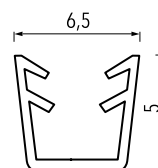

Lacado á cor

Dados técnicos:

Referência	Altura	Largura	Encaixe do vidro
V08	16 mm	50 mm	Colado

SOB ENCOMENDA - PERFIL VITRINE V08

V09

Anodizado natural

Dados técnicos:

Referência	Altura	Largura	Encaixe do vidro
V09	51,9 mm	21 mm	4 mm

SOB ENCOMENDA - PERFIL VITRINE V09

Vitrines de vidros já montadas, tamanhos pretendidos sob encomenda

E01

Dados técnicos:

Anodizado natural

Anodizado brilho

Referência	Altura	Largura
E01	45,1 mm	28,5 mm

SOB ENCOMENDA - PERFIL VITRINE E01

Esquadro

Dados técnicos:

SOB ENCOMENDA - ESQUADRO 60.09

Vitrines de vidros já montadas, tamanhos pretendidos sob encomenda

Esquadro 41 x 41

Dados técnicos:

Dados técnicos:

Referência	Altura	Largura
60.04	41 mm	41 mm

SOB ENCOMENDA - ESQUADRO 41 X 41

Perfil vedante

Dados técnicos:

Dados técnicos:

Referência	Altura	Largura
40.01	5 mm	6,5 mm

SOB ENCOMENDA - PERFIL VEDANTE 40.01

Vitrines de vidros já montadas, tamanhos pretendidos sob encomenda