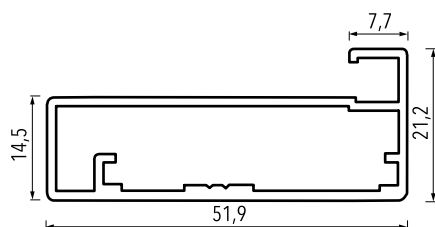

VITRINES DE VIDRO
2018

Vitrines de vidros já montadas, tamanhos pretendidos sob encomenda

V01

Anodizado natural

Dados técnicos:

Referência	Altura	Largura	Encaixe do vidro
V01	45 mm	21,2 mm	8 mm

SOB ENCOMENDA - PERFIL VITRINE V01

V01 COM PUXADOR

Anodizado natural

Dados técnicos:

Referência	Altura	Largura	Encaixe do vidro
V01 COM PUXADOR	45 mm	36,2 mm	5 mm

SOB ENCOMENDA - PERFIL VITRINE V01 COM PUXADOR

Vitrines de vidros já montadas, tamanhos pretendidos sob encomenda

V01 - 52

Anodizado natural

Dados técnicos:

Referência	Altura	Largura	Encaixe do vidro
V01 - 52	51,9 mm	21,2 mm	7,7 mm

SOB ENCOMENDA - PERFIL VITRINE V01 - 52

V02

Anodizado natural

Dados técnicos:

Referência	Altura	Largura
V02	45 mm	21,2 mm

SOB ENCOMENDA - PERFIL VITRINE V02

Vitrines de vidros já montadas, tamanhos pretendidos sob encomenda

V03

Anodizado natural

Dados técnicos:

Referência	Altura	Largura	Encaixe do vidro
V03	19 mm	20 mm	7,4 mm