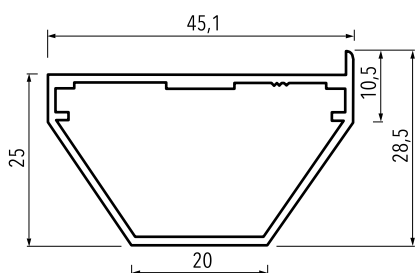

Vitrines de vidros já montadas, tamanhos pretendidos sob encomenda

V06

Anodizado natural

Anodizado brilho

Dados técnicos:

Referência	Altura	Largura	Encaixe do vidro
V06	52 mm	21,6 mm	3 mm

SOB ENCOMENDA - PERFIL VITRINE V06

V07

Anodizado natural

Dados técnicos:

Referência	Altura	Largura
V07	20 mm	20 mm

SOB ENCOMENDA - PERFIL VITRINE V07

Vitrines de vidros já montadas, tamanhos pretendidos sob encomenda

V08

Anodizado natural

Lacado á cor

Dados técnicos:

Referência	Altura	Largura	Encaixe do vidro
V08	16 mm	50 mm	Colado

SOB ENCOMENDA - PERFIL VITRINE V08

V09

Anodizado natural

Dados técnicos:

Referência	Altura	Largura	Encaixe do vidro
V09	51,9 mm	21 mm	4 mm

SOB ENCOMENDA - PERFIL VITRINE V09

Vitrines de vidros já montadas, tamanhos pretendidos sob encomenda

E01

Dados técnicos:

Anodizado natural

Anodizado brilho

Referência	Altura	Largura
E01	45,1 mm	28,5 mm

SOB ENCOMENDA - PERFIL VITRINE E01