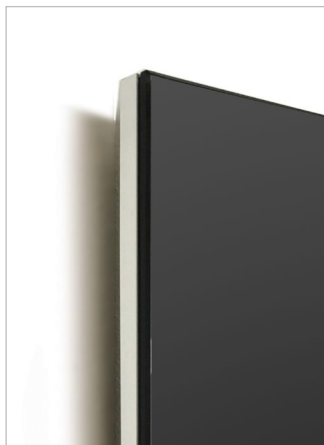

Vitrines de vidros já montadas, tamanhos pretendidos sob encomenda

E01