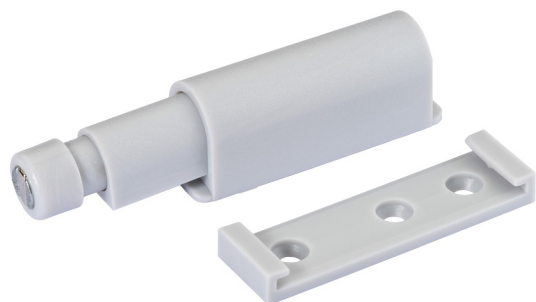

MONTELLO EMBUTIR LATERAL

MONTELLO EMBUTIR LATERAL MAGNÉTICO

230.476.045.519 - FECHO TIC TAC 11 X 13 X 51 MM EMBUTIR LATERAL MAGNÉTICO CINZA CLARO

MONTELLO EMBUTIR LATERAL BATENTE

230.477.045.519 - FECHO TIC TAC 11 X 13 X 51 MM EMBUTIR LATERAL BATENTE CINZA CLARO

MONTELLO MAGNÉTICO

230.691.045.519 - FECHO TIC TAC 15 X 49 MM MAGNÉTICO MONTELLO CINZA CLARO

230.691.007.519 - FECHO TIC TAC 15 X 49 MM MAGNÉTICO MONTELLO PRETO

230.691.011.519 - FECHO TIC TAC 15 X 49 MM MAGNÉTICO MONTELLO CASTANHO

230.691.006.519 - FECHO TIC TAC 15 X 49 MM MAGNÉTICO MONTELLO BRANCO

MONTELLO BATENTE

230.692.045.519 - FECHO TIC TAC 15 X 49 MM BATENTE MONTELLO CINZA CLARO

230.692.007.519 - FECHO TIC TAC 15 X 49 MM BATENTE MONTELLO PRETO