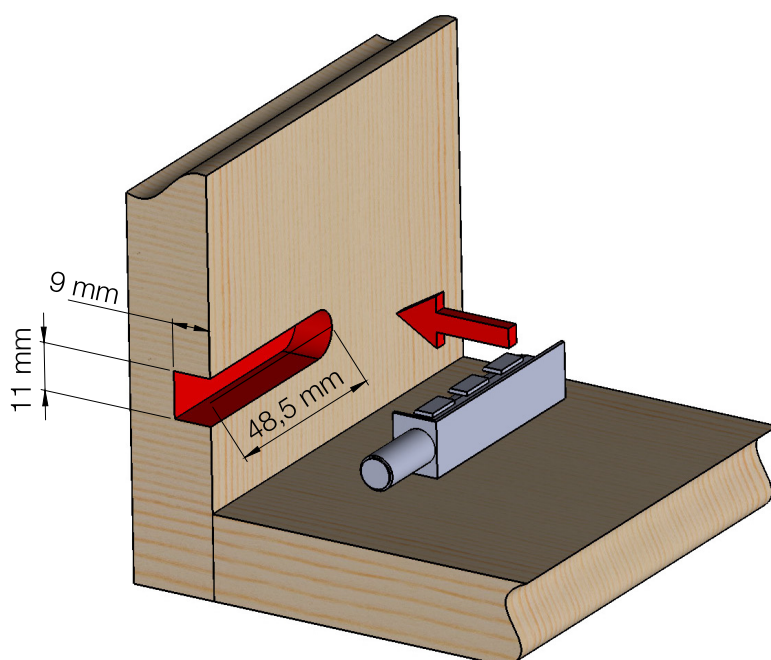

MONTELLO EMBUTIR LATERAL

MONTELLO EMBUTIR LATERAL MAGNÉTICO

230.476.045.519 - FECHO TIC TAC 11 X 13 X 51 MM EMBUTIR LATERAL MAGNÉTICO CINZA CLARO

MONTELLO EMBUTIR LATERAL BATENTE

230.477.045.519 - FECHO TIC TAC 11 X 13 X 51 MM EMBUTIR LATERAL BATENTE CINZA CLARO