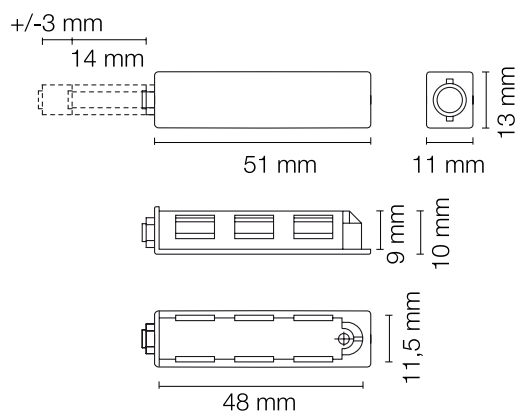

MONTELLO EMBUTIR LATERAL

MONTELLO EMBUTIR LATERAL MAGNÉTICO

230.476.045.519 - FECHO TIC TAC 11 X 13 X 51 MM EMBUTIR LATERAL MAGNÉTICO CINZA CLARO

MONTELLO EMBUTIR LATERAL BATENTE

230.477.045.519 - FECHO TIC TAC 11 X 13 X 51 MM EMBUTIR LATERAL BATENTE CINZA CLARO

MONTELLO MAGNÉTICO

230.691.045.519 - FECHO TIC TAC 15 X 49 MM MAGNÉTICO MONTELLO CINZA CLARO

230.691.007.519 - FECHO TIC TAC 15 X 49 MM MAGNÉTICO MONTELLO PRETO

230.691.011.519 - FECHO TIC TAC 15 X 49 MM MAGNÉTICO MONTELLO CASTANHO