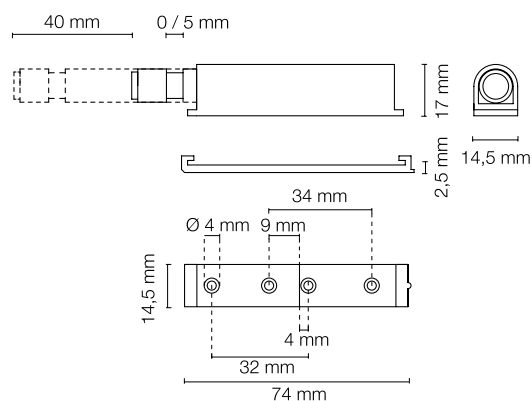

MONTELLO BATENTE

230.792.045.519 - FECHO TIC TAC 15 X 74 MM BATENTE MONTELLO CINZA CLARO

230.792.007.519 - FECHO TIC TAC 15 X 74 MM BATENTE MONTELLO PRETO

230.792.011.519 - FECHO TIC TAC 15 X 74 MM BATENTE MONTELLO CASTANHO

230.792.006.519 - FECHO TIC TAC 15 X 74 MM BATENTE MONTELLO BRANCO

200.791.045.519 - BASE APARAFUSAR 15 X 74MM MONTELLO CINZA CLARO