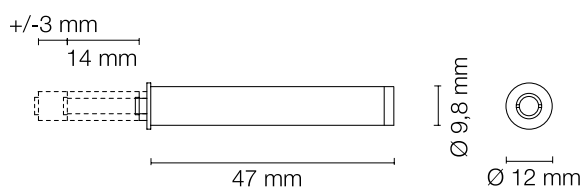

230.683.045.519 - FECHO TIC TAC 10 X 77 MM EMBUTIR MAGNÉTICO MONTELLO CINZA CLARO

MONTELLO EMBUTIR BATENTE

230.684.045.519 - FECHO TIC TAC 10 X 77 MM EMBUTIR BATENTE CINZA CLARO

MONTELLO EMBUTIR MAGNÉTICO

230.686.045.519 - FECHO TIC TAC 10 X 49 MM EMBUTIR MAGNÉTICO MONTE CINZA CLARO COM AFINAÇÃO

MONTELLO EMBUTIR BATENTE

230.687.045.519 - FECHO TIC TAC 10 X 49 MM EMBUTIR BATENTE MONTELLO CINZA CLARO