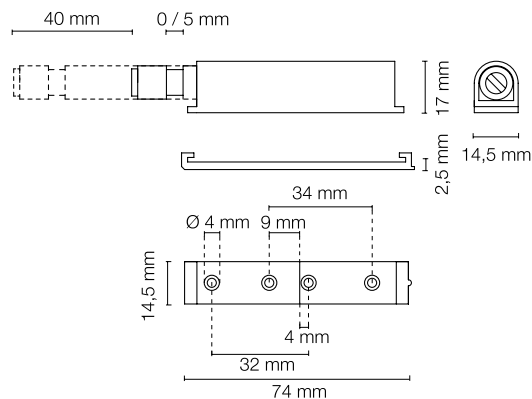

230.692.011.519 - FECHO TIC TAC 15 X 49 MM BATENTE MONTELLO CASTANHO

230.692.006.519 - FECHO TIC TAC 15 X 49 MM BATENTE MONTELLO BRANCO

MONTELLO MAGNÉTICO

230.791.045.519 - FECHO TIC TAC 15 X 74 MM MAGNÉTICO MONTELLO CINZA CLARO

230.791.007.519 - FECHO TIC TAC 15 X 74 MM MAGNÉTICO MONTELLO PRETO

230.791.011.519 - FECHO TIC TAC 15 X 74 MM MAGNÉTICO MONTELLO CASTANHO

230.791.006.519 - FECHO TIC TAC 15 X 74 MM MAGNÉTICO MONTELLO BRANCO

230.792.011.519 - FECHO TIC TAC 15 X 74 MM BATENTE MONTELLO CASTANHO

230.792.006.519 - FECHO TIC TAC 15 X 74 MM BATENTE MONTELLO BRANCO

200.791.045.519 - BASE APARAFUSAR 15 X 74MM MONTELLO CINZA CLARO

MONTELLO EMBUTIR MAGNÉTICO

230.683.045.519 - FECHO TIC TAC 10 X 77 MM EMBUTIR MAGNÉTICO MONTELLO CINZA CLARO

MONTELLO EMBUTIR BATENTE

230.684.045.519 - FECHO TIC TAC 10 X 77 MM EMBUTIR BATENTE CINZA CLARO

MONTELLO EMBUTIR MAGNÉTICO