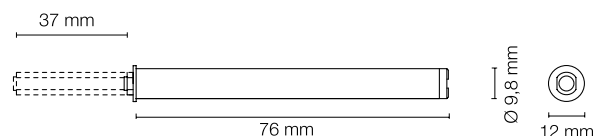

MONTELLO EMBUTIR MAGNÉTICO

230.683.045.519 - FECHO TIC TAC 10 X 77 MM EMBUTIR MAGNÉTICO MONTELLO CINZA CLARO