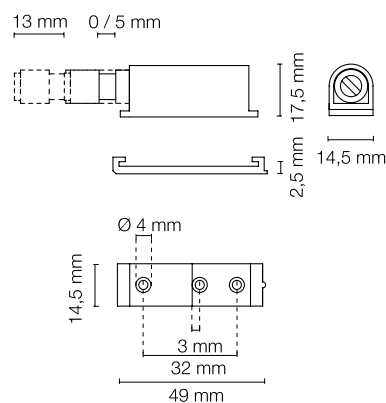

MONTELLO EMBUTIR LATERAL

MONTELLO EMBUTIR LATERAL MAGNÉTICO

230.476.045.519 - FECHO TIC TAC 11 X 13 X 51 MM EMBUTIR LATERAL MAGNÉTICO CINZA CLARO

MONTELLO EMBUTIR LATERAL BATENTE

230.477.045.519 - FECHO TIC TAC 11 X 13 X 51 MM EMBUTIR LATERAL BATENTE CINZA CLARO

MONTELLO MAGNÉTICO

230.691.045.519 - FECHO TIC TAC 15 X 49 MM MAGNÉTICO MONTELLO CINZA CLARO

230.691.007.519 - FECHO TIC TAC 15 X 49 MM MAGNÉTICO MONTELLO PRETO

230.691.011.519 - FECHO TIC TAC 15 X 49 MM MAGNÉTICO MONTELLO CASTANHO

230.683.045.519 - FECHO TIC TAC 10 X 77 MM EMBUTIR MAGNÉTICO MONTELLO CINZA CLARO

MONTELLO EMBUTIR BATENTE

230.684.045.519 - FECHO TIC TAC 10 X 77 MM EMBUTIR BATENTE CINZA CLARO

MONTELLO EMBUTIR MAGNÉTICO