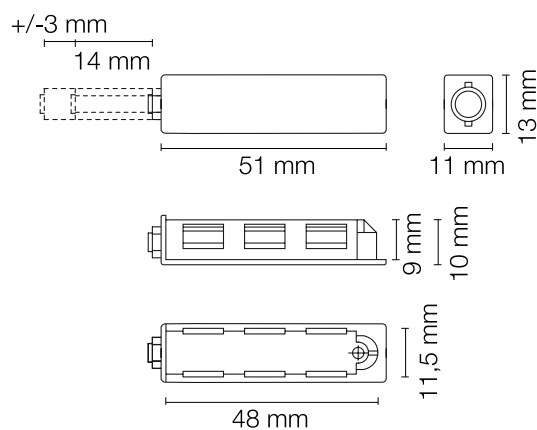

MONTELLO EMBUTIR LATERAL

MONTELLO EMBUTIR LATERAL MAGNÉTICO

230.476.045.519 - FECHO TIC TAC 11 X 13 X 51 MM EMBUTIR LATERAL MAGNÉTICO CINZA CLARO

MONTELLO EMBUTIR LATERAL BATENTE

230.477.045.519 - FECHO TIC TAC 11 X 13 X 51 MM EMBUTIR LATERAL BATENTE CINZA CLARO

MONTELLO MAGNÉTICO

230.691.045.519 - FECHO TIC TAC 15 X 49 MM MAGNÉTICO MONTELLO CINZA CLARO

230.691.007.519 - FECHO TIC TAC 15 X 49 MM MAGNÉTICO MONTELLO PRETO

230.691.011.519 - FECHO TIC TAC 15 X 49 MM MAGNÉTICO MONTELLO CASTANHO