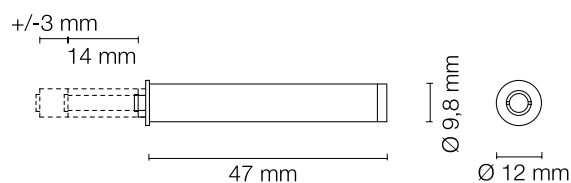

230.792.011.519 - FECHO TIC TAC 15 X 74 MM BATENTE MONTELLO CASTANHO

230.792.006.519 - FECHO TIC TAC 15 X 74 MM BATENTE MONTELLO BRANCO

200.791.045.519 - BASE APARAFUSAR 15 X 74MM MONTELLO CINZA CLARO

MONTELLO EMBUTIR MAGNÉTICO

230.683.045.519 - FECHO TIC TAC 10 X 77 MM EMBUTIR MAGNÉTICO MONTELLO CINZA CLARO

MONTELLO EMBUTIR BATENTE

230.684.045.519 - FECHO TIC TAC 10 X 77 MM EMBUTIR BATENTE CINZA CLARO

MONTELLO EMBUTIR MAGNÉTICO