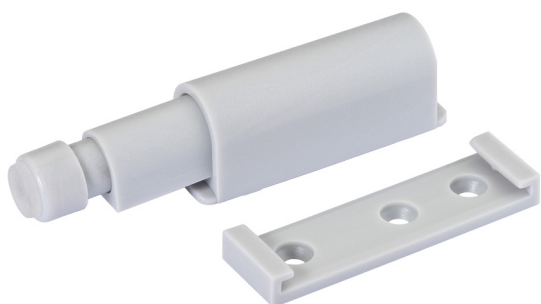

MONTELLO EMBUTIR LATERAL

MONTELLO EMBUTIR LATERAL MAGNÉTICO

230.476.045.519 - FECHO TIC TAC 11 X 13 X 51 MM EMBUTIR LATERAL MAGNÉTICO CINZA CLARO

MONTELLO EMBUTIR LATERAL BATENTE

230.477.045.519 - FECHO TIC TAC 11 X 13 X 51 MM EMBUTIR LATERAL BATENTE CINZA CLARO

MONTELLO MAGNÉTICO

230.691.045.519 - FECHO TIC TAC 15 X 49 MM MAGNÉTICO MONTELLO CINZA CLARO

230.691.007.519 - FECHO TIC TAC 15 X 49 MM MAGNÉTICO MONTELLO PRETO

230.691.011.519 - FECHO TIC TAC 15 X 49 MM MAGNÉTICO MONTELLO CASTANHO

230.691.006.519 - FECHO TIC TAC 15 X 49 MM MAGNÉTICO MONTELLO BRANCO

MONTELLO BATENTE

230.692.045.519 - FECHO TIC TAC 15 X 49 MM BATENTE MONTELLO CINZA CLARO

230.692.007.519 - FECHO TIC TAC 15 X 49 MM BATENTE MONTELLO PRETO

230.692.011.519 - FECHO TIC TAC 15 X 49 MM BATENTE MONTELLO CASTANHO

230.692.006.519 - FECHO TIC TAC 15 X 49 MM BATENTE MONTELLO BRANCO

MONTELLO MAGNÉTICO

230.791.045.519 - FECHO TIC TAC 15 X 74 MM MAGNÉTICO MONTELLO CINZA CLARO