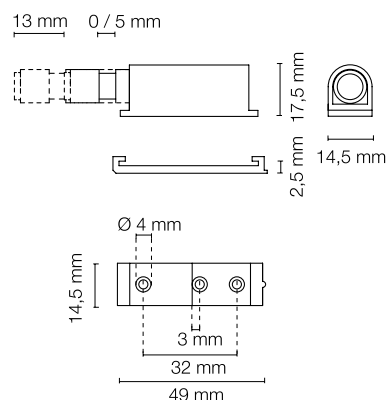

MONTELLO BATENTE

230.692.045.519 - FECHO TIC TAC 15 X 49 MM BATENTE MONTELLO CINZA CLARO

230.692.007.519 - FECHO TIC TAC 15 X 49 MM BATENTE MONTELLO PRETO

230.692.011.519 - FECHO TIC TAC 15 X 49 MM BATENTE MONTELLO CASTANHO

230.692.006.519 - FECHO TIC TAC 15 X 49 MM BATENTE MONTELLO BRANCO