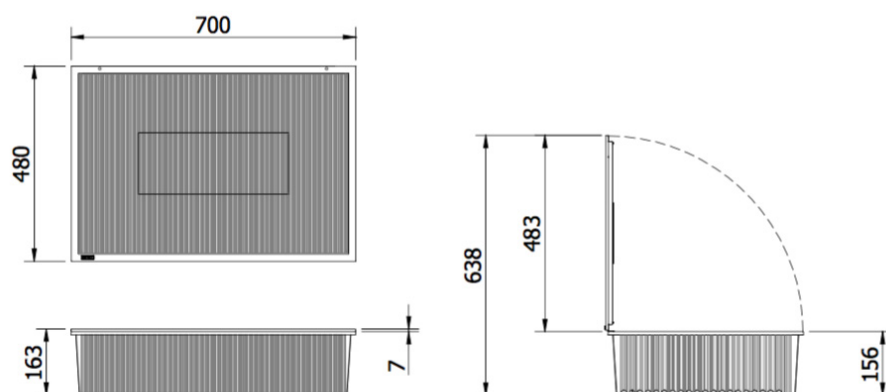

SERIE SERVETO

Caixa multiusos / FS

SERIE SERVETO

Caixa multiusos / FS

SERIE SERVETO

Caixa multiusos / FS

Dados técnicos:

Policarbonato transparente

800.020.025.982 - CAIXA MULTIUSOS 700 X 480 X 163 POLICARBONATO / TRANSPARENTE SVT