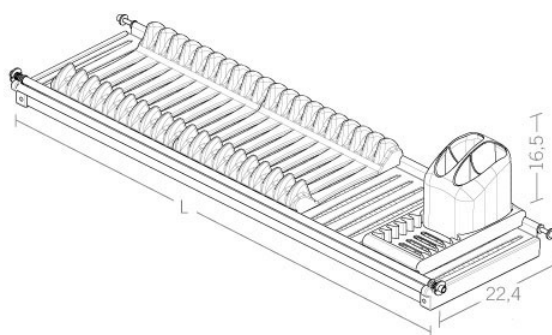

## ESCORREDOR DE PRATOS, COPOS BANDEJA MOD. 500/600/800/900/1000/1200

580.500.035.823 - ESCORREDOR PRATOS + COPOS + TALHERES 500 INOX/ABS + BANDEJA

580.600.035.823 - ESCORREDOR PRATOS + COPOS + TALHERES 600 INOX/ABS + BANDEJA

580.700.035.823 - ESCORREDOR PRATOS + COPOS + TALHERES 700 INOX/ABS + BANDEJA

580.800.035.823 - ESCORREDOR PRATOS + COPOS + TALHERES 800 INOX/ABS + BANDEJA

580.900.035.823 - ESCORREDOR PRATOS + COPOS + TALHERES 900 INOX/ABS + BANDEJA

580.100.035.823 - ESCORREDOR PRATOS + COPOS + TALHERES 1000 INOX/ABS + BANDEJA

580.120.035.823 - ESCORREDOR PRATOS + COPOS + TALHERES 1200 INOX/ABS + BANDEJA