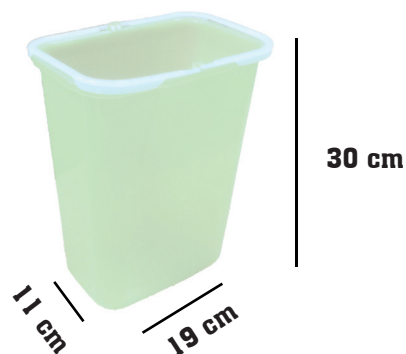

Balde lixo simples 8 litros

500.008.034.900 - BALDE LIXO SIMPLES INTERIOR 8 LITROS AZUL EKKO

500.008.004.900 - BALDE LIXO SIMPLES INTERIOR 8 LITROS AMARELO EKKO

500.008.040.900 - BALDE LIXO SIMPLES INTERIOR 8 LITROS VERDE EKKO