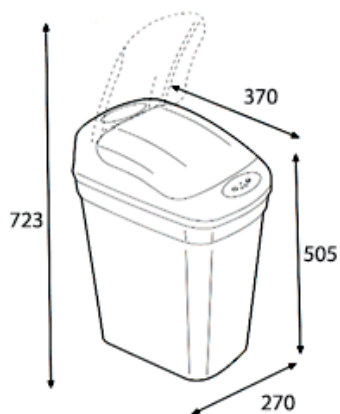

Balde lixo 20 litros 9220

500.922.006.900 - BALDE LIXO 20 LITROS BRANCO COM SENSOR ELETRICO ABERTURA 9220