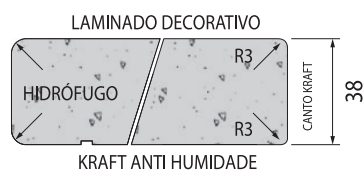

R3 SUPRA

TAMPOS COZINHA 38 MM

MARMOL HIETO

Características:

Alta resistência
a riscos

Fácil
limpeza

Longa
durabilidade

Respeitoso
com o meio
ambiente

TAMPO R3 SUPRA

3600 X 620 / 700 / 800 / 900 MM

TAMPO R3 SUPRA PARA ILHA

3600 X 700 / 800 / 900 MM

933.662.143.786 - TAMPO COZINHA 3600 X 620 X 38 MM R3 SUPRA MARMOL HIETO EP-143-ST

Topos laminados R3 supra:

933.655.143.786 - TOPO LAMINADO 650 X 50MM TAMPO R3 SUPRA MARMOL HIETO EP-143-ST